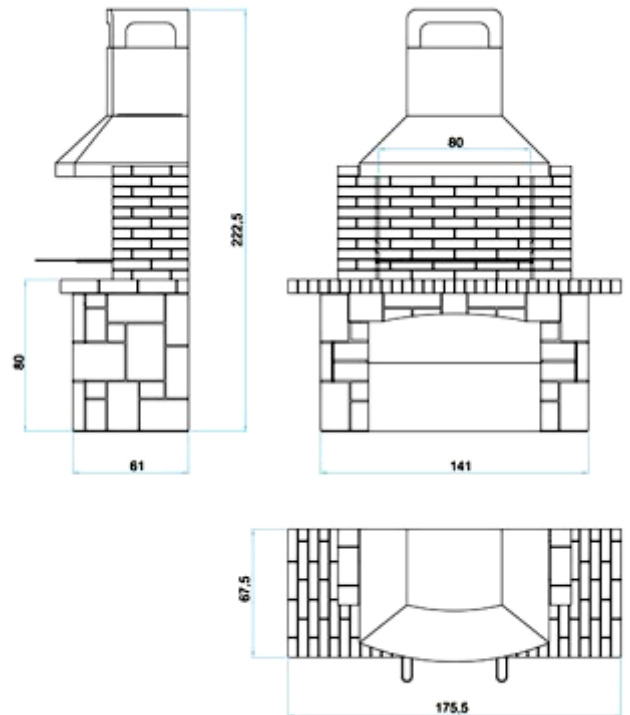

## FICHA TECNICA

- Campana de hormigón refractario pintada y estucada en gris
- Interior de ladrillo y hormigón refractario de 5cm
- Tres posiciones para la perilla de acero inoxidable de 82x52cm
- Sistema salva chispas
- Mesas laterales en refractario
- Cajón recoge cenizas incorporado
- Soporte en piedra natural
- Medidas : 213,5x75,5x222,5cm (ancho/fondo/alto)

### OPCIONES :

- Mesa auxiliar
- Pila
- Opción boca de cocción de 69 cm
- Ampliación de profundidad de pilares
- Posibilidad de cambiar el color de grano de mármol a blanco o marrón
- Posibilidad de cambiar el color de la campana a beige y blanco