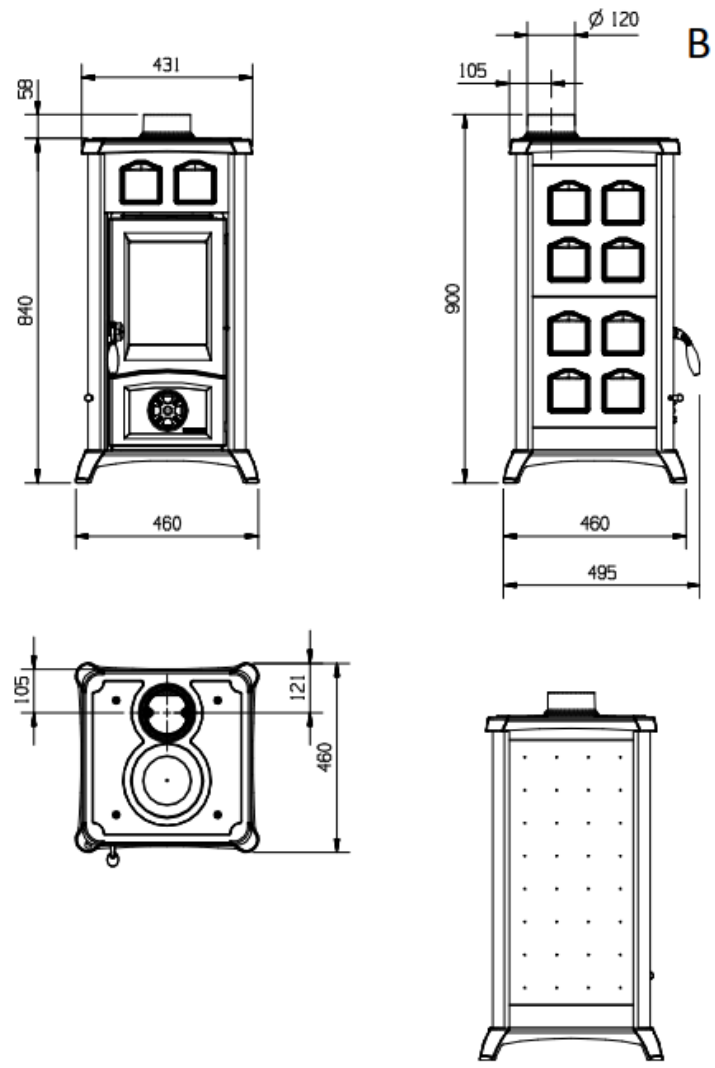

ESTUFA de leña GEMMA

FICHA TECNICA

- **POTENCIA NOMINAL 6,0 kw**
- **RENDIMIENTO 82,2%**
- **VOLUMEN CALEFACTAR 172m3**
- **SALIDA DE HUMOS Ø120 mm**
- **LEÑA LONGITUD MAX. 25cm**
- **PESO 85kg -PT 98kg**
- **DIMENSIONES TOTALES 460x840x495mm**
- **DIMENSIONES BOCA FUEGO 220x215mm**
- **DIMENSIONES HOGAR 220x370x290mm**
- **CONSUMO HORARIO 1,7 kg/h**
- **AIRE PRIMARIO Y SEGUNDARIO**
- **PUERTA, CABECERA Y BASE DE FUNDICION**
- **SISTEMA DE POST-COMBUSTION (BAJISIMAS EMISIONES)**
- **CRISTAL CERAMICO**
- **REVESTIMIENTO INTERIOR DEL HOGAR DE REFRACTARIO**