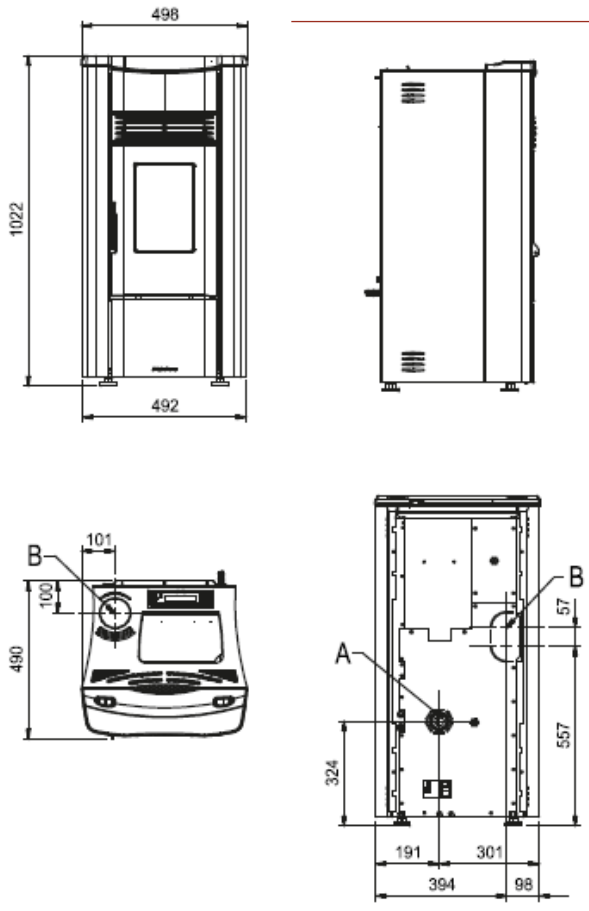

ESTUFA de pellet GIUSY EVO 2.0

FICHA TECNICA

- **POTENCIA NOMINAL 3-7kw**
- **RENDIMIENTO 90-91%**
- **VOLUMEN CALEFACTAR 201 m3**
- **SALIDA DE HUMOS Ø80mm**
- **VOLUMEN DE SILO DE PELLETT 15kg**
- **PESO 92kg**
- **DIMENSIONES TOTALES 498x1022x490mm**
- **SALIDA DE HUMOS POSTERIOR/SUPERIOR**
- **CONSUMO PELLETT 0,7-1,6 kg/h**
- **ABSORCION ELECTRICA (MIN-MAX) 35-60 W**
- **HOGAR, PUERTA DEL HOGAR Y BRASERO DE FUNDICION**
- **COMPARTIMENTO PARA CENIZAS EXTRAIBLE**
- **INTERCAMBIADOR DEL CALOR DE SUPERFICIE RADIANTE**
- **VENTILACION AMBIENTE CON SALIDA FRONTAL CON MOTOR**
- **OPCIONAL: MODULO WIFI , TELECOMANDO**