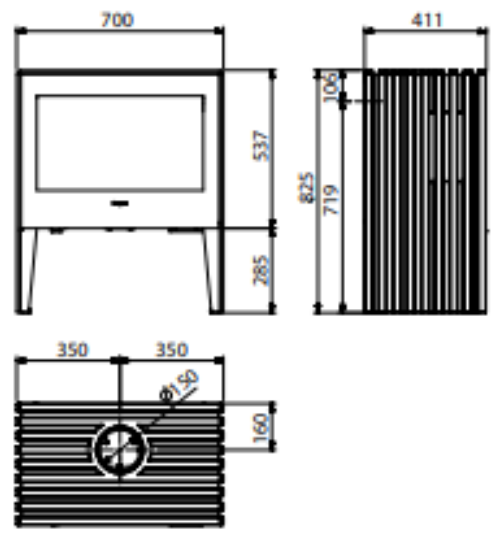

ESTUFA GLANCE LV SE

FICHA TECNICA

- **POTENCIA MÁXIMA 11 kw**
- **POTENCIA NOMINAL 7 Kw**
- **RENDIMIENTO 84 %**
- **LONGITUD MÁX. DE TRONCOS 55 cm**
- **SALIDA DE HUMOS Ø150 mm**
- **PESO188 kg**
- **DOBLE CUERPO DE HIERRO FUNDIDO**
- **VISIÓN LATERAL DEL FUEGO**
- **SISTEMA CRISTAL LIMPIO**
- **SISTEMA DE DOBLE COMBUSTIÓN**
- **SALIDA DE HUMOS SUPERIOR O TRASERA**
- **DIMENSIONES (ANCHO X ALTO X FONDO) 700 X 825 X 415 mm**
- **CAJÓN CENICERO DE EXTRACCIÓN FRONTAL**
- **MATERIAL HOGAR INTERIOR EN VERMICULITA**