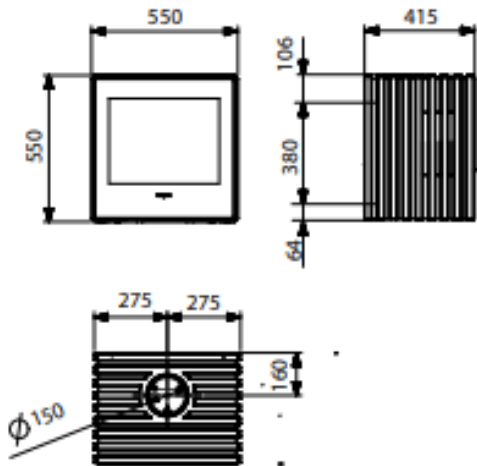

ESTUFA GLANCE MVP

FICHA TECNICA

- **POTENCIA MÁXIMA 9 kw**
- **POTENCIA NOMINAL 7 Kw**
- **RENDIMIENTO 80 %**
- **LONGITUD MÁX. DE TRONCOS 40 cm**
- **SALIDA DE HUMOS Ø150 mm**
- **PESO151 kg**
- **DOBLE CUERPO DE HIERRO FUNDIDO**
- **VISIÓN DELANTERA Y LATERAL DEL FUEGO**
- **SISTEMA CRISTAL LIMPIO**
- **SISTEMA DE DOBLE COMBUSTIÓN**
- **SALIDA DE HUMOS SUPERIOR O TRASERA**
- **DIMENSIONES (ANCHO X ALTO X FONDO) 550 X 550 X 415 mm**
- **MATERIAL HOGAR INTERIOR EN VERMICULITA**
- **CON ANCLAJE A PARED**