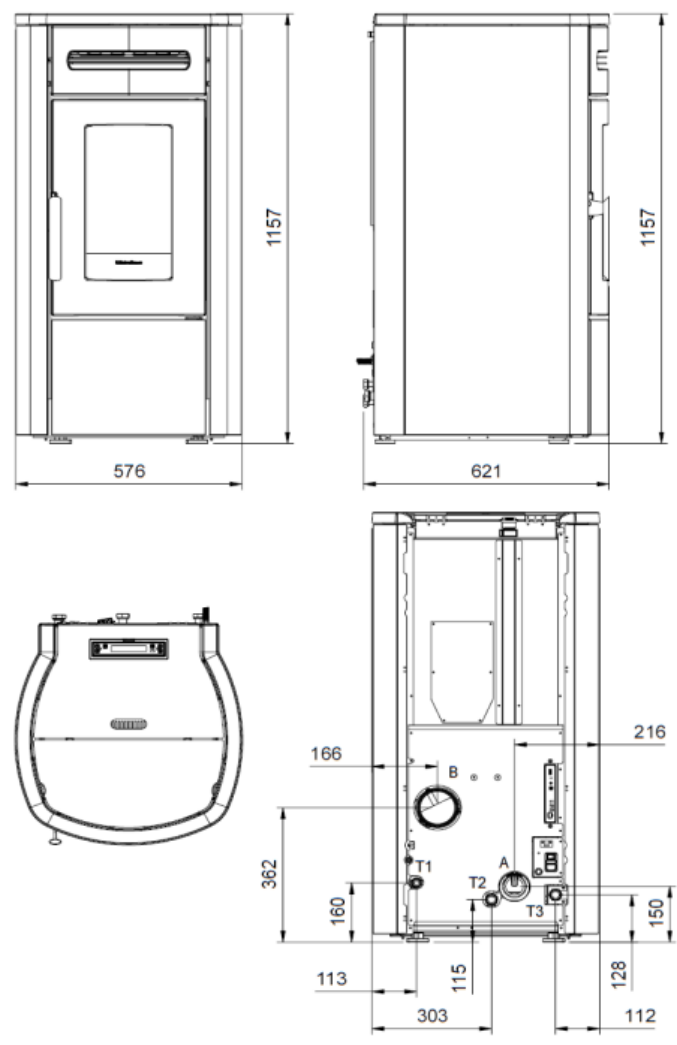

ESTUFA pellet GUENDA IDRO

FICHA TECNICA

- **POTENCIA NOMINAL 4,6-16,2kw**
- **POTENCIA AGUA 3,6-14,0 kw-H2O**
- **RENDIMIENTO 90,6-90,9%**
- **VOLUMEN CALEFACTAR 465m3**
- **SALIDA DE HUMOS Ø80mm**
- **VOLUMEN DE SILO DE PELLETT 30kg**
- **PESO 210kg**
- **DIMENSIONES TOTALES 576x1157x621mm**
- **CONSUMO PELLETT 1,1-3,7kg/h**
- **ABSORCION ELECTRICA (MIN-MAX) 20-40W**
- **PRESION DE FUNCIONAMIENTO (bar) 3 bar**
- **VALVULA DE SEGURIDAD 3 bar, VASO DE EXPANSION, SEGURIDAD TEMICA Y DE PRESION**
- **TRANSDUCTOR DE PRESION CON VISUALIZACION EN PANTALLA**
- **DE SERIE : RADIOMANDO**
- **OPCIONAL: MODULO WIFI , KIT TARJETA EXPANSION INSTALACION**