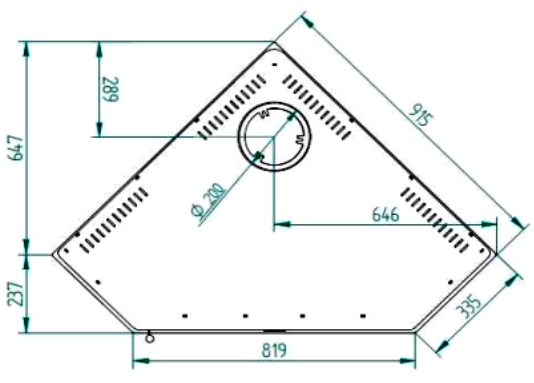

Estufa leña HL-200 R

FICHA TECNICA

- **POTENCIA NOMINAL 11-13,5kw**
- **RENDIMIENTO 82%**
- **VOLUMEN CALEFACTAR 295m3**
- **SALIDA DE HUMOS $\varnothing 200$ mm**
- **CONSUMO 3,02kg/h**
- **CAPACIDAD TRONCO 85cm**
- **PESO 195kg**
- **DIMENSIONES TOTALES 1285x881x1157mm**
- **MEDIDAS ENTRADA LEÑA 600x300x435mm**
- **TEMPERATURA DE HUMOS MEDIA 157°C**

Horno de leña rincón con bandeja de 60 cm

Equipo Elaborado en Acero hasta 4 mm.
Cajón Cenicero Extraible
Sistema de Doble Combustión
Equipo con Puertas y Parrilla de Fundición
Bandeja Horno Acero Inox. 600 x 400 x 60 mm
Parrilla Horno Acero Inox. 600 x 400 mm
Doble Cámara
HL-200 R Interior Vermiculita
HL-200 RF Interior Fundición