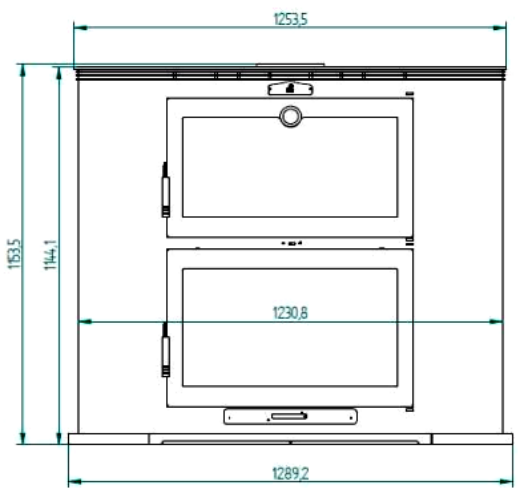

Estufa leña HL-200 R

FICHA TECNICA

- **POTENCIA NOMINAL 11-13,5kw**
- **RENDIMIENTO 82%**
- **VOLUMEN CALEFACTAR 295m3**
- **SALIDA DE HUMOS $\varnothing 200$ mm**
- **CONSUMO 3,02kg/h**
- **CAPACIDAD TRONCO 85cm**
- **PESO 195kg**
- **DIMENSIONES TOTALES 1285x881x1157mm**
- **MEDIDAS ENTRADA LEÑA 600x300x435mm**
- **TEMPERATURA DE HUMOS MEDIA 157°C**

Horno de leña rincón con bandeja de 60 cm

Equipo Elaborado en Acero hasta 4 mm.
Cajón Cenicero Extraible
Sistema de Doble Combustión
Equipo con Puertas y Parrilla de Fundición
Bandeja Horno Acero Inox. 600 x 400 x 60 mm
Parrilla Horno Acero Inox. 600 x 400 mm
Doble Cámara
HL-200 R Interior Vermiculita
HL-200 RF Interior Fundición