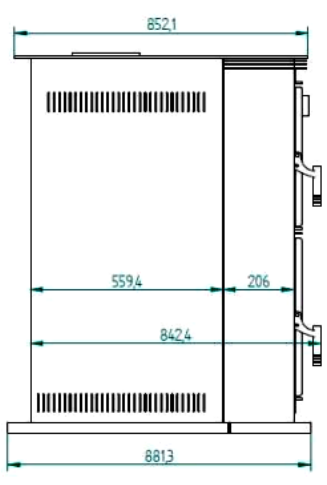

Estufa leña HL-200 R

FICHA TECNICA

- **POTENCIA NOMINAL 11-13,5kw**
- **RENDIMIENTO 82%**
- **VOLUMEN CALEFACTAR 295m3**
- **SALIDA DE HUMOS $\varnothing 200$ mm**
- **CONSUMO 3,02kg/h**
- **CAPACIDAD TRONCO 85cm**
- **PESO 195kg**
- **DIMENSIONES TOTALES 1285x881x1157mm**
- **MEDIDAS ENTRADA LEÑA 600x300x435mm**
- **TEMPERATURA DE HUMOS MEDIA 157°C**

Horno de leña rincón con bandeja de 60 cm

Equipo Elaborado en Acero hasta 4 mm.
Cajón Cenicero Extraible
Sistema de Doble Combustión
Equipo con Puertas y Parrilla de Fundición
Bandeja Horno Acero Inox. 600 x 400 x 60 mm
Parrilla Horno Acero Inox. 600 x 400 mm
Doble Cámara
HL-200 R Interior Vermiculita
HL-200 RF Interior Fundición