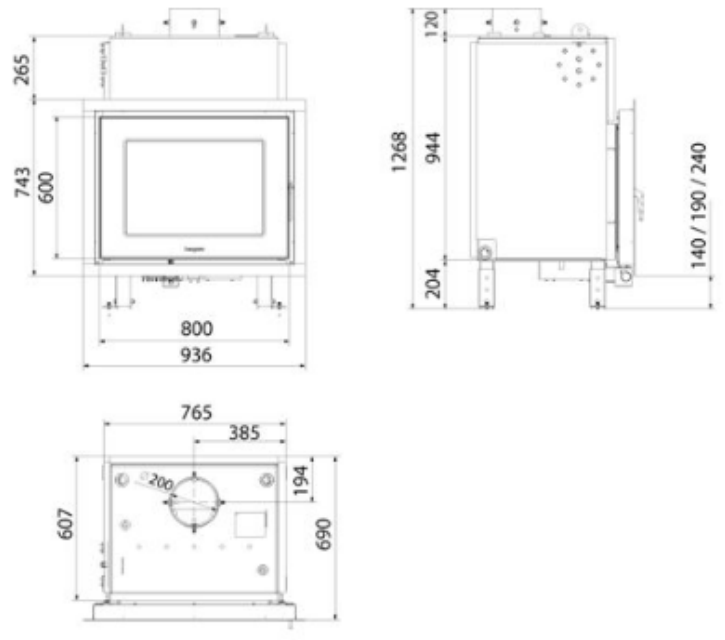

HOGAR CALEFACTORA LEÑA DERO SE

FICHA TECNICA

- **POTENCIA NOMINAL AL AGUA 13–21 Kw**
- **POTENCIA NOMINAL AL AIRE 12–15 Kw**
- **POTENCIA NOMINAL 35 Kw**
- **CAPACIDAD DE PAILA 116 L**
- **RENDIMIENTO 84 %**
- **LONGITUD MÁX. DE TRONCOS 55 cm**
- **SALIDA DE HUMOS Ø 200 mm**
- **TOMA DE AIRE EXTERIOR 100 mm**
- **PESO 271 kg**
- **SISTEMA DE DOBLE COMBUSTIÓN**
- **SISTEMA AIRWASH DE LIMPIEZA DE CRISTAL**
- **MATERIAL HOGAR EN VERMICULITA**
- **DIMENSIONES BOCA DEL HOGAR (ANCHO X ALTO) 660 X 340 mm**
- **DIMENSIONES (ANCHO X ALTO X FONDO) 877 X 585 X 514 mm**
- **PERMITE ENVIAR AGUA CALIENTE AL CIRCUITO DE RADIADORES, ASÍ COMO A LA RED DE AGUA CALIENTE.**
- **SE PUEDE UTILIZAR COMO ÚNICA FUENTE DE CALEFACCIÓN O EN COMBINACIÓN CON UNA CALDERA TRADICIONAL**