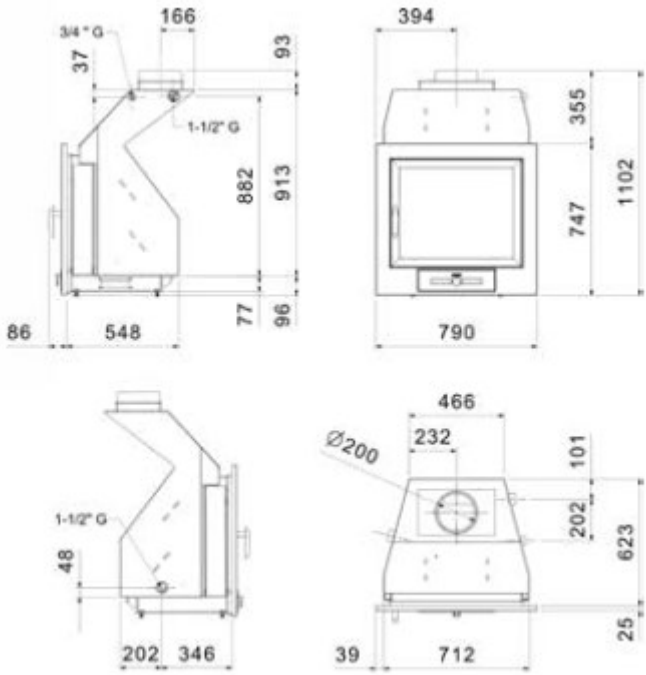

HOGAR CALEFACTOR LEÑA H-02/22 SE

FICHA TECNICA

- **POTENCIA NOMINAL AL AGUA 6,4–16 Kw**
- **POTENCIA NOMINAL AL AIRE 9–15 Kw**
- **POTENCIA NOMINAL Kw**
- **CAPACIDAD DE PAILA 50 L**
- **RENDIMIENTO 80 %**
- **LONGITUD MÁX. DE TRONCOS 50 cm**
- **SALIDA DE HUMOS Ø 150 mm**
- **TOMA DE AIRE EXTERIOR 80 mm**
- **PESO 117 kg**
- **SISTEMA DE DOBLE COMBUSTIÓN**
- **SISTEMA AIRWASH DE LIMPIEZA DE CRISTAL**
- **MATERIAL HOGAR EN FUNDICIÓN**
- **DIMENSIONES (ANCHO X ALTO X FONDO) 790 X 1172 X 527 mm**