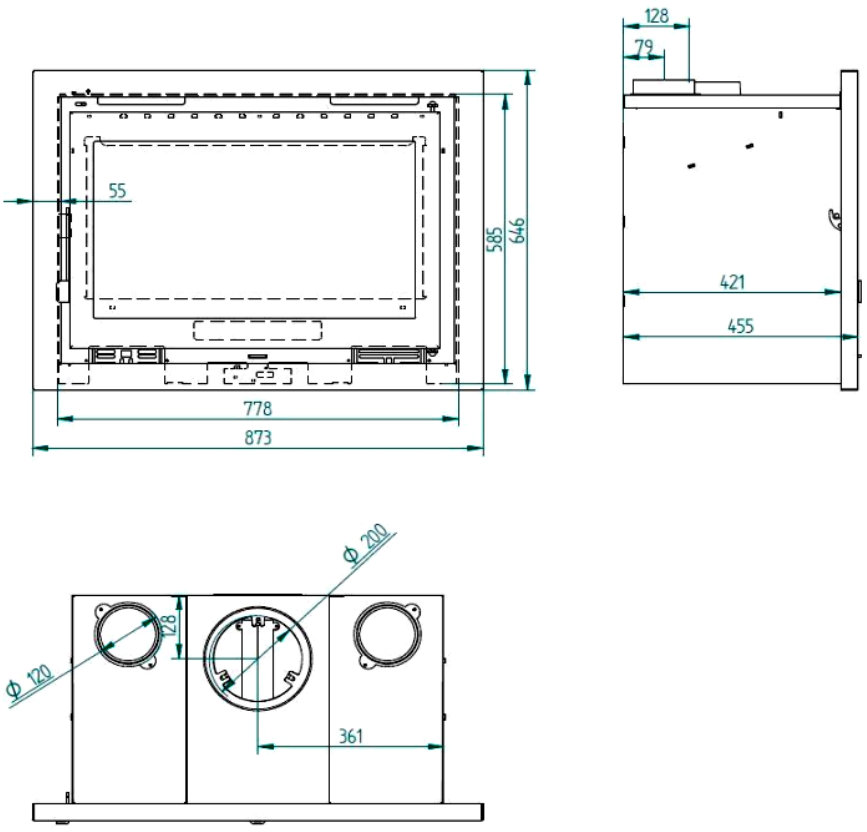

## FICHA TECNICA

- **POTENCIA NOMINAL 13-18kw**
- **RENDIMIENTO 78%**
- **VOLUMEN CALEFACTAR 340m3**
- **SALIDA DE HUMOS Ø200mm**
- **CONSUMO 3,68kg/h**
- **CAPACIDAD TRONCO 75cm**
- **PESO 93kg**
- **DIMENSIONES TOTALES 733x451x593mm**
- **MEDIDAS ENTRADA LEÑA 660x330x405mm**
- **TEMPERATURA DE HUMOS MEDIA 260°C**