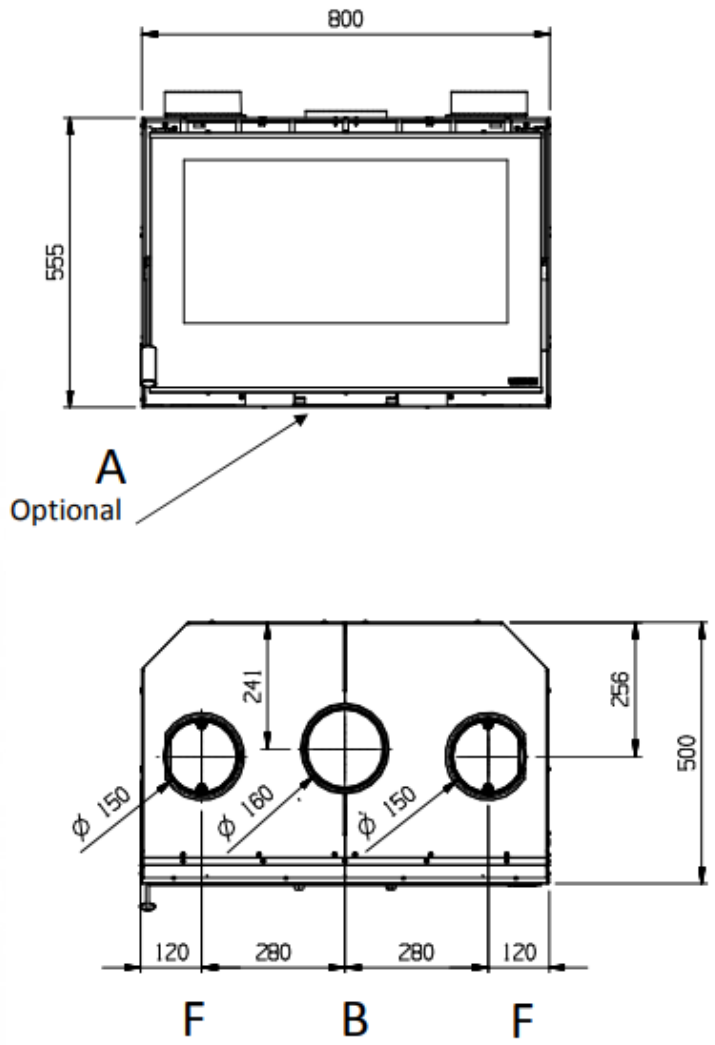

INSERTO 80 CRISTAL EVO 2.0

FICHA TECNICA

- **POTENCIA NOMINAL 7.4 kw**
- **RENDIMIENTO 83.9%**
- **VOLUMEN CALEFACTAR 212m3**
- **SALIDA DE HUMOS Ø130 mm**
- **LEÑA LONGITUD MAX. 30cm**
- **PESO 130kg**
- **DIMENSIONES TOTALES 800x555x500mm**
- **DIMENSIONES HOGAR 600x310x360mm**
- **CONSUMO HORARIO 2.1kg/h**
- **REVESTIMIENTO INTERIOR DEL HOGAR DE FUNDICION Y NORDIKER**
- **PUERTA DE FUNDICION**
- **SISTEMA DE POST-COMBUSTION (BAJISIMAS EMISIONES)**
- **2 VENTILADORES TRANGENCIALES**
- **VENTILACION AMBIENTE CON SALIDA FRONTAL**
- **POSIBILIDAD DE CANALIZAR EK PRODUCTO CON KIT DE VENTILACION ESPECIFICO INSERCIONES/HOGARES**