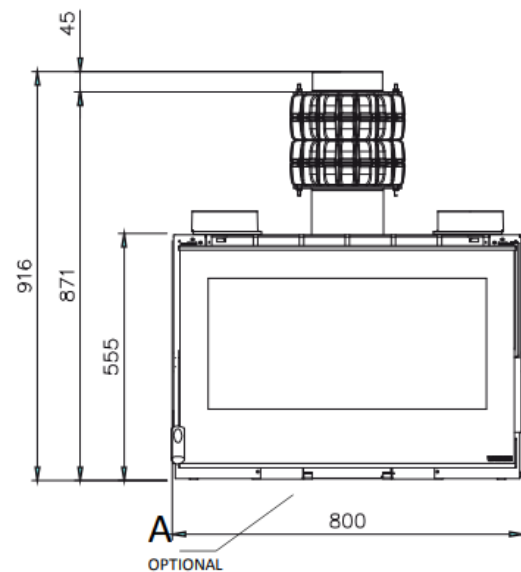

INSERTO 80 PRS CRYSTAL

FICHA TECNICA

- **POTENCIA NOMINAL 8.3 kw**
- **RENDIMIENTO 87.4%**
- **VOLUMEN CALEFACTAR 237m³**
- **SALIDA DE HUMOS Ø160 mm**
- **LEÑA LONGITUD MAX. 30cm**
- **PESO 150kg**
- **DIMENSIONES TOTALES 800x916x500mm**
- **DIMENSIONES HOGAR 600x310x360mm**
- **CONSUMO HORARIO 2.2kg/h**
- **REVESTIMIENTO INTERIOR DEL HOGAR DE FUNDICION Y NORDIKER**
- **PUERTA DE FUNDICION**
- **SISTEMA DE POST-COMBUSTION (BAJISIMAS EMISIONES)**
- **VENTILACION AMBIENTE CON SALIDA FRONTAL**
- **POWER RADIANT SYSTEM (PRS)**
- **POSIBILIDAD DE CANALIZAR EL PRODUCTO CON KIT DE VENTILACION ESPECIFICO INSERCIONES / HOGARES**