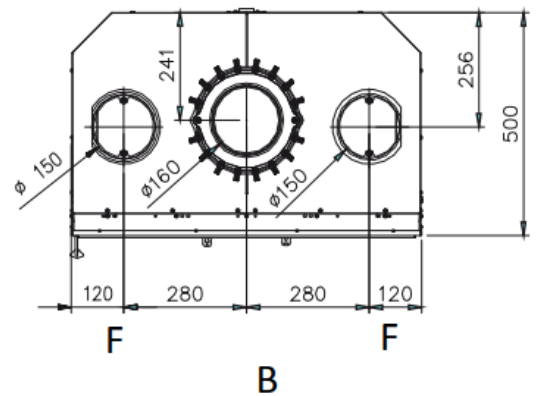

INSERTO 80 PRS CRYSTAL

FICHA TECNICA

- **POTENCIA NOMINAL 8.3 kw**
- **RENDIMIENTO 87.4%**
- **VOLUMEN CALEFACTAR 237m³**
- **SALIDA DE HUMOS Ø160 mm**
- **LEÑA LONGITUD MAX. 30cm**
- **PESO 150kg**
- **DIMENSIONES TOTALES 800x916x500mm**
- **DIMENSIONES HOGAR 600x310x360mm**
- **CONSUMO HORARIO 2.2kg/h**
- **REVESTIMIENTO INTERIOR DEL HOGAR DE FUNDICION Y NORDIKER**
- **PUERTA DE FUNDICION**
- **SISTEMA DE POST-COMBUSTION (BAJISIMAS EMISIONES)**
- **VENTILACION AMBIENTE CON SALIDA FRONTAL**
- **POWER RADIANT SYSTEM (PRS)**
- **POSIBILIDAD DE CANALIZAR EL PRODUCTO CON KIT DE VENTILACION ESPECIFICO INSERCIONES / HOGARES**