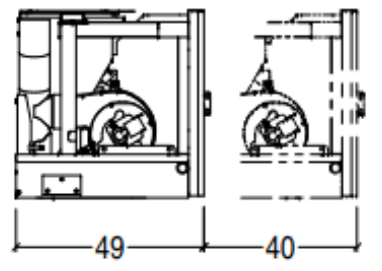

# Insert de pellet IP 7

## FICHA TECNICA

A	C
8 cm	6 cm

- **POTENCIA NOMINAL 3,5-7kw**
- **RENDIMIENTO 87,4-88,3%**
- **VOLUMEN CALEFACTAR 120-200m3**
- **SALIDA DE HUMOS Ø80mm**
- **PESO 100kg**
- **CAPACIDAD DEPOSITO 8kg**
- **CONSUMO HORARIO 0,8-1,6kg/h**