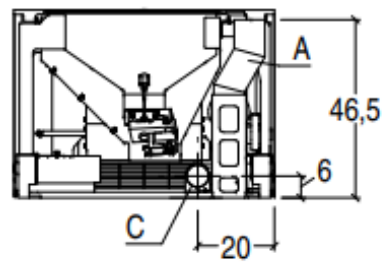

# Insert de pellet IP 7

## FICHA TECNICA

A	C
8 cm	6 cm

- **POTENCIA NOMINAL 3,5-7kw**
- **RENDIMIENTO 87,4-88,3%**
- **VOLUMEN CALEFACTAR 120-200m3**
- **SALIDA DE HUMOS Ø80mm**
- **PESO 100kg**
- **CAPACIDAD DEPOSITO 8kg**
- **CONSUMO HORARIO 0,8-1,6kg/h**