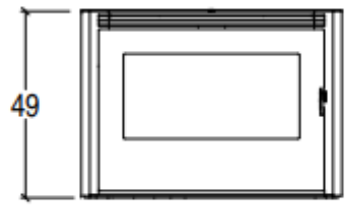

## FICHA TECNICA

A	C
8 cm	6 cm

- **POTENCIA NOMINAL 3,5-7kw**
- **RENDIMIENTO 87,4-88,3%**
- **VOLUMEN CALEFACTAR 120-200m3**
- **SALIDA DE HUMOS Ø80mm**
- **PESO 100kg**
- **CAPACIDAD DEPOSITO 8kg**
- **CONSUMO HORARIO 0,8-1,6kg/h**