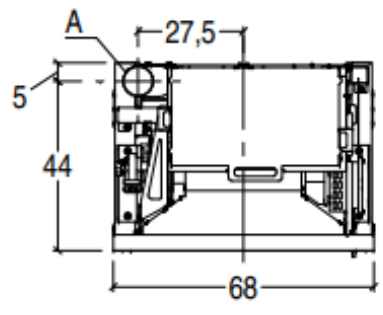

# Insert de pellet IP 7

## FICHA TECNICA

A	C
8 cm	6 cm

- **POTENCIA NOMINAL 3,5-7kw**
- **RENDIMIENTO 87,4-88,3%**
- **VOLUMEN CALEFACTAR 120-200m3**
- **SALIDA DE HUMOS Ø80mm**
- **PESO 100kg**
- **CAPACIDAD DEPOSITO 8kg**
- **CONSUMO HORARIO 0,8-1,6kg/h**