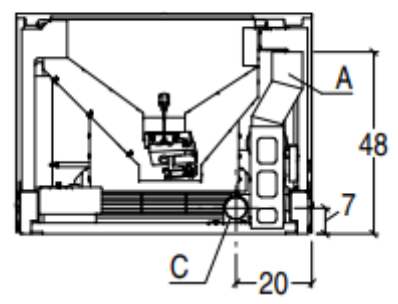

Insert de pellet IP 9

FICHA TECNICA

A	C
8 cm	6 cm

- **POTENCIA NOMINAL 4,5-9kw**
- **RENDIMIENTO 87,3-88,4%**
- **VOLUMEN CALEFACTAR 150-260m3**
- **SALIDA DE HUMOS Ø80mm**
- **PESO 140kg**
- **CAPACIDAD DEPOSITO 13kg**
- **CONSUMO HORARIO 1-2,1kg/h**