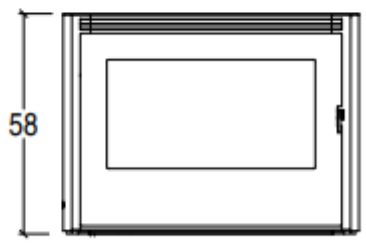

Insert de pellet IP 9

FICHA TECNICA

A	C
8 cm	6 cm

- **POTENCIA NOMINAL 4,5-9kw**
- **RENDIMIENTO 87,3-88,4%**
- **VOLUMEN CALEFACTAR 150-260m3**
- **SALIDA DE HUMOS Ø80mm**
- **PESO 140kg**
- **CAPACIDAD DEPOSITO 13kg**
- **CONSUMO HORARIO 1-2,1kg/h**