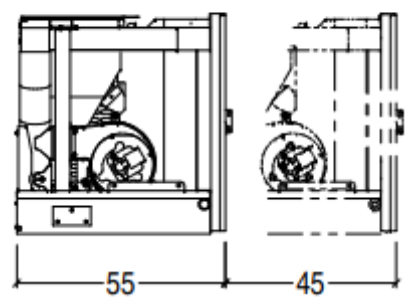

Insert de pellet IP 9

FICHA TECNICA

A	C
8 cm	6 cm

- **POTENCIA NOMINAL 4,5-9kw**
- **RENDIMIENTO 87,3-88,4%**
- **VOLUMEN CALEFACTAR 150-260m3**
- **SALIDA DE HUMOS Ø80mm**
- **PESO 140kg**
- **CAPACIDAD DEPOSITO 13kg**
- **CONSUMO HORARIO 1-2,1kg/h**