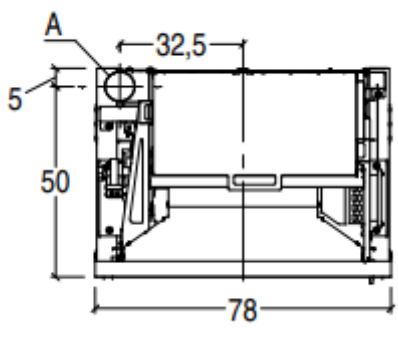

Insert de pellet IP 9

FICHA TECNICA

A	C
8 cm	6 cm

- **POTENCIA NOMINAL 4,5-9kw**
- **RENDIMIENTO 87,3-88,4%**
- **VOLUMEN CALEFACTAR 150-260m3**
- **SALIDA DE HUMOS Ø80mm**
- **PESO 140kg**
- **CAPACIDAD DEPOSITO 13kg**
- **CONSUMO HORARIO 1-2,1kg/h**