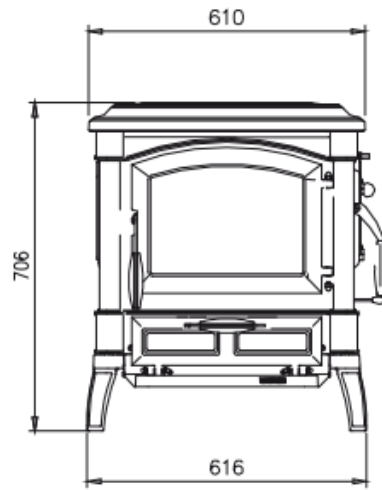

## FICHA TECNICA

- **POTENCIA NOMINAL 7,3 kw**
- **RENDIMIENTO 83,6%**
- **VOLUMEN CALEFACTAR 209m3**
- **SALIDA DE HUMOS Ø150 mm**
- **LEÑA LONGITUD MAX. 28cm**
- **PESO 167kg**
- **DIMENSIONES TOTALES 660x706x590mm**
- **DIMENSIONES BOCA FUEGO 380x225 mm**
- **DIMENSIONES HOGAR 439x280x200 mm**
- **CONSUMO HORARIO 2,0 kg/h**
- **AIRE PRIMARIO Y SEGUNDARIO**
- **ESTRUCTURA ENTERAMENTE DE FUNDICION ESMALTADO**
- **SISTEMA DE POST-COMBUSTION (BAJISIMAS EMISIONES)**
- **CRISTAL CERAMICO**
- **PUERTA DE CARGA FRONTAL Y LATERAL**