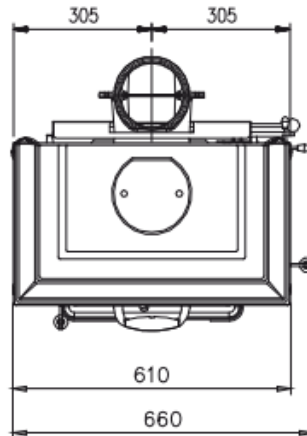

## FICHA TECNICA

- **POTENCIA NOMINAL 7,3 kw**
- **RENDIMIENTO 83,6%**
- **VOLUMEN CALEFACTAR 209m3**
- **SALIDA DE HUMOS Ø150 mm**
- **LEÑA LONGITUD MAX. 28cm**
- **PESO 167kg**
- **DIMENSIONES TOTALES 660x706x590mm**
- **DIMENSIONES BOCA FUEGO 380x225 mm**
- **DIMENSIONES HOGAR 439x280x200 mm**
- **CONSUMO HORARIO 2,0 kg/h**
- **AIRE PRIMARIO Y SEGUNDARIO**
- **ESTRUCTURA ENTERAMENTE DE FUNDICION ESMALTADO**
- **SISTEMA DE POST-COMBUSTION (BAJISIMAS EMISIONES)**
- **CRISTAL CERAMICO**
- **PUERTA DE CARGA FRONTAL Y LATERAL**