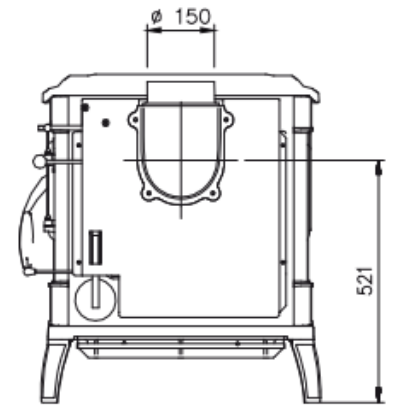

## FICHA TECNICA

- **POTENCIA NOMINAL 7,3 kw**
- **RENDIMIENTO 83,6%**
- **VOLUMEN CALEFACTAR 209m3**
- **SALIDA DE HUMOS Ø150 mm**
- **LEÑA LONGITUD MAX. 28cm**
- **PESO 167kg**
- **DIMENSIONES TOTALES 660x706x590mm**
- **DIMENSIONES BOCA FUEGO 380x225 mm**
- **DIMENSIONES HOGAR 439x280x200 mm**
- **CONSUMO HORARIO 2,0 kg/h**
- **AIRE PRIMARIO Y SEGUNDARIO**
- **ESTRUCTURA ENTERAMENTE DE FUNDICION ESMALTADO**
- **SISTEMA DE POST-COMBUSTION (BAJISIMAS EMISIONES)**
- **CRISTAL CERAMICO**
- **PUERTA DE CARGA FRONTAL Y LATERAL**