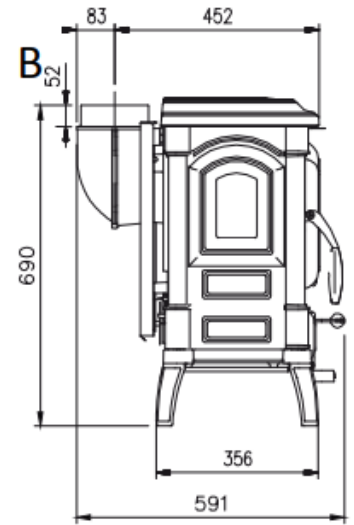

## FICHA TECNICA

- **POTENCIA NOMINAL 7,3 kw**
- **RENDIMIENTO 83,6%**
- **VOLUMEN CALEFACTAR 209m3**
- **SALIDA DE HUMOS Ø150 mm**
- **LEÑA LONGITUD MAX. 28cm**
- **PESO 167kg**
- **DIMENSIONES TOTALES 660x706x590mm**
- **DIMENSIONES BOCA FUEGO 380x225 mm**
- **DIMENSIONES HOGAR 439x280x200 mm**
- **CONSUMO HORARIO 2,0 kg/h**
- **AIRE PRIMARIO Y SEGUNDARIO**
- **ESTRUCTURA ENTERAMENTE DE FUNDICION ESMALTADO**
- **SISTEMA DE POST-COMBUSTION (BAJISIMAS EMISIONES)**
- **CRISTAL CERAMICO**
- **PUERTA DE CARGA FRONTAL Y LATERAL**