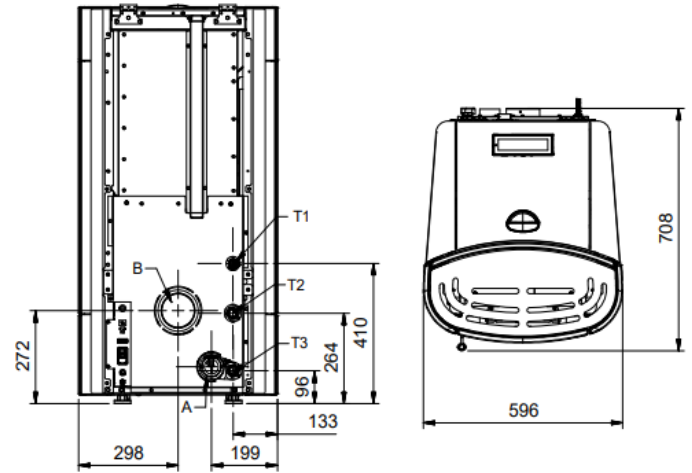

ESTUFA pellet ISIDORA IDRO H16

FICHA TECNICA

- **POTENCIA NOMINAL 5,6-18,7kw**
- **POTENCIA AGUA 4,3-16,0kw-H2O**
- **RENDIMIENTO 91,5-92,4%**
- **VOLUMEN CALEFACTAR 536m3**
- **SALIDA DE HUMOS Ø80mm**
- **VOLUMEN DE SILO DE PELLETT 33kg**
- **PESO 227kg**
- **DIMENSIONES TOTALES 596x1165x708mm**
- **CONSUMO PELLETT 1,3-4,2kg/h**
- **ABSORCION ELECTRICA (MIN-MAX) 60-85W**
- **PRESION DE FUNCIONAMIENTO (bar) 3 bar**
- **VALVULA DE SEGURIDAD 3 bar, VASO DE EXPANSION, SEGURIDAD TEMICA Y DE PRESION**
- **TRANSDUCTOR DE PRESION CON VISUALIZACION EN PANTALLA**
- **DE SERIE : RADIOMANDO , PANTALLA CON WIFI INTEGRADO**
- **OPCIONAL: KIT TARJETA EXPANSION INSTALACION**