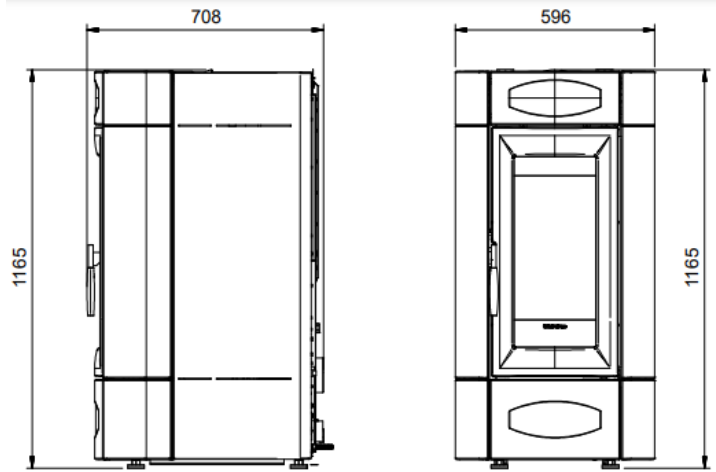

ESTUFA pellet ISIDORA IDRO H16

FICHA TECNICA

- **POTENCIA NOMINAL 5,6-18,7kw**
- **POTENCIA AGUA 4,3-16,0kw-H2O**
- **RENDIMIENTO 91,5-92,4%**
- **VOLUMEN CALEFACTAR 536m3**
- **SALIDA DE HUMOS Ø80mm**
- **VOLUMEN DE SILO DE PELLETT 33kg**
- **PESO 227kg**
- **DIMENSIONES TOTALES 596x1165x708mm**
- **CONSUMO PELLETT 1,3-4,2kg/h**
- **ABSORCION ELECTRICA (MIN-MAX) 60-85W**
- **PRESION DE FUNCIONAMIENTO (bar) 3 bar**
- **VALVULA DE SEGURIDAD 3 bar, VASO DE EXPANSION, SEGURIDAD TEMICA Y DE PRESION**
- **TRANSDUCTOR DE PRESION CON VISUALIZACION EN PANTALLA**
- **DE SERIE : RADIOMANDO , PANTALLA CON WIFI INTEGRADO**
- **OPCIONAL: KIT TARJETA EXPANSION INSTALACION**