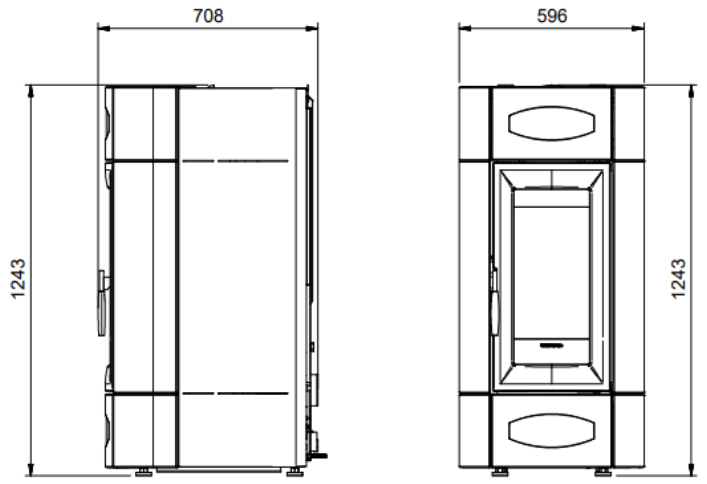

ESTUFA pellet ISIDORA IDRO H2O

FICHA TECNICA

- **POTENCIA NOMINAL 6,9-23,2kw**
- **POTENCIA AGUA 5,5-20,0kw-H2O**
- **RENDIMIENTO 91,2-91,5%**
- **VOLUMEN CALEFACTAR 665m3**
- **SALIDA DE HUMOS Ø80mm**
- **VOLUMEN DE SILO DE PELLETT 38kg**
- **PESO 235kg**
- **DIMENSIONES TOTALES 596x1243x708mm**
- **CONSUMO PELLETT 1,6-5,3kg/h**
- **ABSORCION ELECTRICA (MIN-MAX) 65-85W**
- **PRESION DE FUNCIONAMIENTO (bar) 3 bar**
- **VALVULA DE SEGURIDAD 3 bar, VASO DE EXPANSION, SEGURIDAD TEMICA Y DE PRESION**
- **TRANSDUCTOR DE PRESION CON VISUALIZACION EN PANTALLA**
- **DE SERIE : RADIOMANDO , PANTALLA CON WIFI INTEGRADO**
- **OPCIONAL: KIT TARJETA EXPANSION INSTALACION**