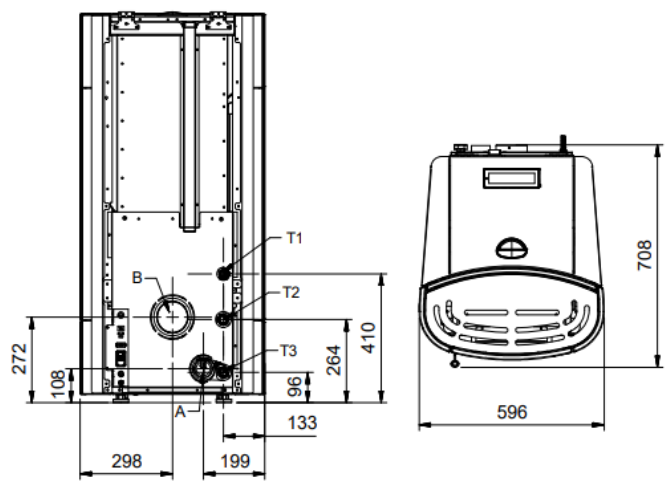

ESTUFA pellet ISIDORA IDRO H2O

FICHA TECNICA

- **POTENCIA NOMINAL 6,9-23,2kw**
- **POTENCIA AGUA 5,5-20,0kw-H2O**
- **RENDIMIENTO 91,2-91,5%**
- **VOLUMEN CALEFACTAR 665m3**
- **SALIDA DE HUMOS Ø80mm**
- **VOLUMEN DE SILO DE PELLETT 38kg**
- **PESO 235kg**
- **DIMENSIONES TOTALES 596x1243x708mm**
- **CONSUMO PELLETT 1,6-5,3kg/h**
- **ABSORCION ELECTRICA (MIN-MAX) 65-85W**
- **PRESION DE FUNCIONAMIENTO (bar) 3 bar**
- **VALVULA DE SEGURIDAD 3 bar, VASO DE EXPANSION, SEGURIDAD TEMICA Y DE PRESION**
- **TRANSDUCTOR DE PRESION CON VISUALIZACION EN PANTALLA**
- **DE SERIE : RADIOMANDO , PANTALLA CON WIFI INTEGRADO**
- **OPCIONAL: KIT TARJETA EXPANSION INSTALACION**