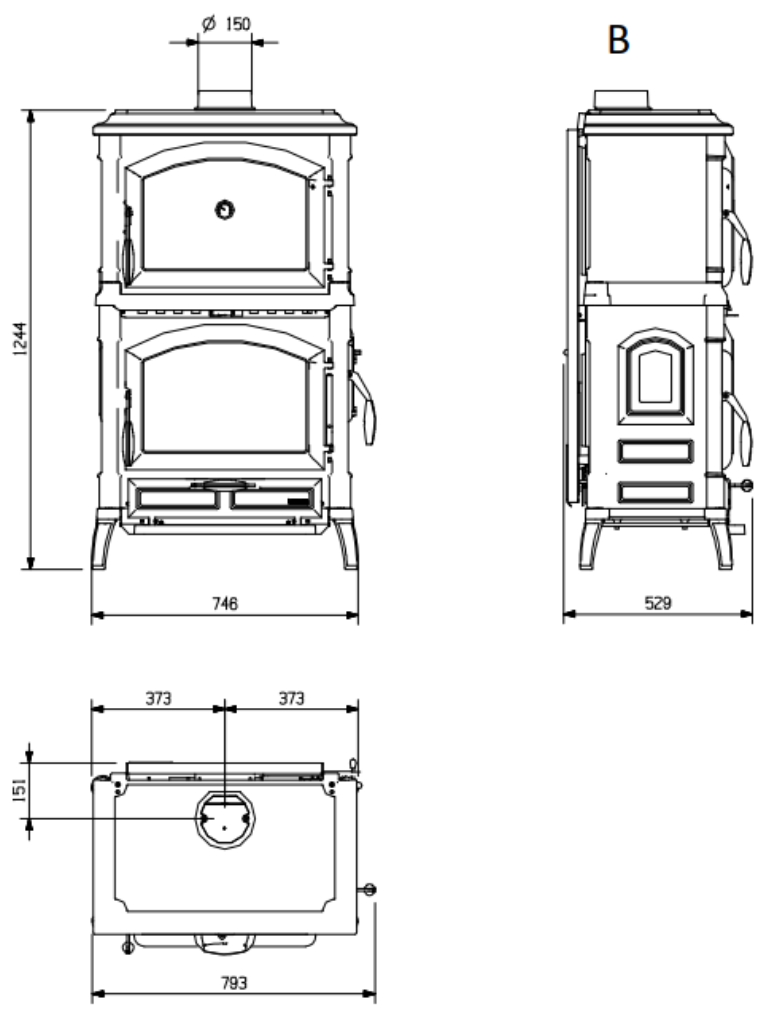

ISOTTA FORNO EVO

FICHA TECNICA

- **POTENCIA NOMINAL 9,7 kw**
- **RENDIMIENTO 87,7%**
- **VOLUMEN CALEFACTAR 278 m3**
- **SALIDA DE HUMOS Ø150 mm**
- **LEÑA LONGITUD MAX. 30cm**
- **PESO 300kg**
- **DIMENSIONES TOTALES 795x1244x530mm**
- **DIMENSIONES BOCA FUEGO 519x305mm**
- **DIMENSIONES HOGAR 546x360x290 mm**
- **DIMENSIONES HORNO 443x290x305**
- **CONSUMO HORARIO 2,6 kg/h**
- **AIRE PRIMARIO Y SECUNDARIO**
- **ESTRUCTURA ENTERAMENTE DE FUNDICION ESMALTADO**
- **SISTEMA DE POST-COMBUSTION (BAJISIMAS EMISIONES)**
- **REJILLA DE HORNO CROMADA**
- **HORNO DE ACERO ESMALTADO DE PORCELANA DE 39 l CON INTERIOR DE PIEDRA VOLCANICA**