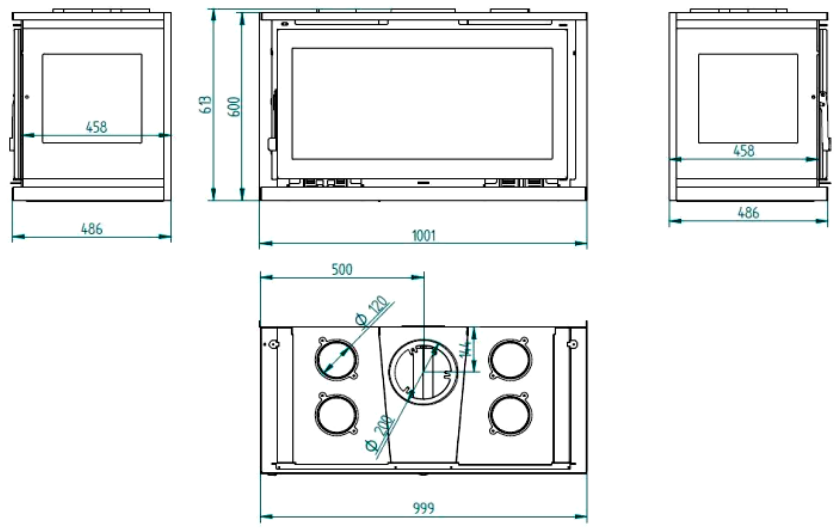

Estufa leña IT-103 K

FICHA TECNICA

IT-103 IT-103 K IT-103 F IT-103 FK

- **POTENCIA NOMINAL 13,5-19kw**
- **RENDIMIENTO 78%**
- **VOLUMEN CALEFACTAR 360m3**
- **SALIDA DE HUMOS $\varnothing 200$ mm**
- **CONSUMO 3,78kg/h**
- **CAPACIDAD TRONCO 95cm**
- **PESO 134kg**
- **DIMENSIONES TOTALES 997x487x600mm**
- **MEDIDAS ENTRADA LEÑA 820x330x415mm**
- **TEMPERATURA DE HUMOS MEDIA 312°C**

- **Insertable de leña esquina con turbinas**
- **Equipo Elaborado en Acero hasta 4 mm.**
- **Puerta y Parrilla de Fundición**
- **Cajón Cenicero Extraible**
- **Doble Cámara**
- **Cuatro Ventiladores Axiales de 160m3/h y 20W x 4 (220v)**
- **Interruptor de 2 Velocidades**
- **Termostato de Seguridad en Posición 0**
- **Sistema de Doble Combustión**
- **IT-103 Interior Vermiculita**
- **IT-103 K Interior Vermiculita Cristal Serigrafiado**
- **IT-103 F Interior Fundición**
- **IT-103 FK Interior Fundición Cristal Serigrafiado**