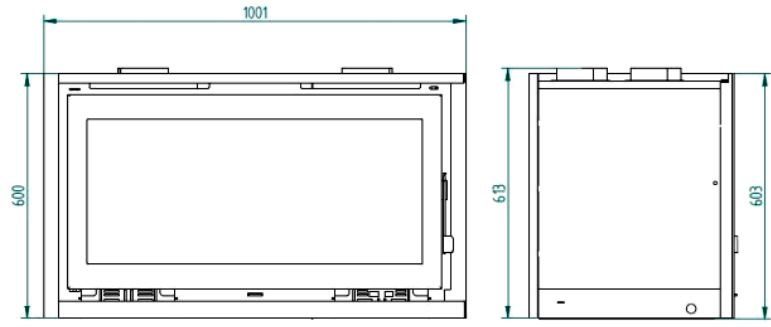

Estufa leña IT-122 D

FICHA TECNICA

IT-122 D	IT-122 DK	IT-122 DF	IT-122 DFK
----------	-----------	-----------	------------

- **POTENCIA NOMINAL 13,5-19kw**
- **RENDIMIENTO 78%**
- **VOLUMEN CALEFACTAR 360m3**
- **SALIDA DE HUMOS Ø200mm**
- **CONSUMO 3,78kg/h**
- **CAPACIDAD TRONCO 95cm**
- **PESO 134kg**
- **DIMENSIONES TOTALES 963x487x600mm**
- **MEDIDAS ENTRADA LEÑA 820x330x415mm**
- **TEMPERATURA DE HUMOS MEDIA 312°C**