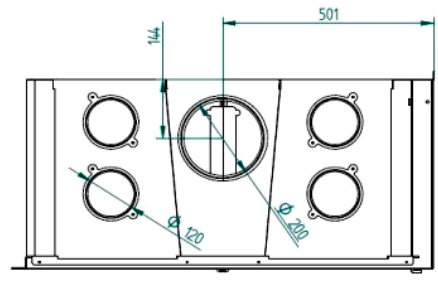

Estufa leña IT-122 D

FICHA TECNICA

IT-122 D	IT-122 DK	IT-122 DF	IT-122 DFK
----------	-----------	-----------	------------

- **POTENCIA NOMINAL 13,5-19kw**
- **RENDIMIENTO 78%**
- **VOLUMEN CALEFACTAR 360m3**
- **SALIDA DE HUMOS Ø200mm**
- **CONSUMO 3,78kg/h**
- **CAPACIDAD TRONCO 95cm**
- **PESO 134kg**
- **DIMENSIONES TOTALES 963x487x600mm**
- **MEDIDAS ENTRADA LEÑA 820x330x415mm**
- **TEMPERATURA DE HUMOS MEDIA 312°C**

- **Insertable de leña esquina con turbinas**
- **Equipo Elaborado en Acero hasta 4 mm.**
- **Puerta y Parrilla de Fundición**
- **Cajón Cenicero Extraible**
- **Doble Cámara**
- **Cuatro Ventiladores Axiales de 160m3/h y 20W x 4 (220v)**
- **Interruptor de 2 Velocidades**
- **Termostato de Seguridad en Posición 0**
- **Sistema de Doble Combustión**
- **IT-122 D Interior Vermiculita**
- **IT-122 DK Interior Vermiculita Cristal Serigrafiado**
- **IT-122 DF Interior Fundición**
- **IT-122 DFK Interior Fundición Cristal Serigrafiado**