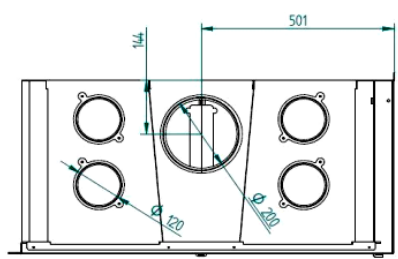

Estufa leña IT-122 I

FICHA TECNICA

IT-122 I IT-122 IK IT-122 IF IT-122 IFK

- **POTENCIA NOMINAL 13,5-19kw**
- **RENDIMIENTO 78%**
- **VOLUMEN CALEFACTAR 360m3**
- **SALIDA DE HUMOS Ø200mm**
- **CONSUMO 3,78kg/h**
- **CAPACIDAD TRONCO 95cm**
- **PESO 134kg**
- **DIMENSIONES TOTALES 963x487x600mm**
- **MEDIDAS ENTRADA LEÑA 820x330x415mm**
- **TEMPERATURA DE HUMOS MEDIA 312°C**

- **Insertable de leña esquina con turbinas**
- **Equipo Elaborado en Acero hasta 4 mm.**
- **Puerta y Parrilla de Fundición**
- **Cajón Cenicero Extraible**
- **Doble Cámara**
- **Cuatro Ventiladores Axiales de 160m3/h y 20W x 4 (220v)**
- **Interruptor de 2 Velocidades**
- **Termostato de Seguridad en Posición 0**
- **Sistema de Doble Combustión**
- **IT-122 I Interior Vermiculita**
- **IT-122 IK Interior Vermiculita Cristal Serigrafiado**
- **IT-122 IF Interior Fundición**
- **IT-122 IFK Interior Fundición Cristal Serigrafiado**