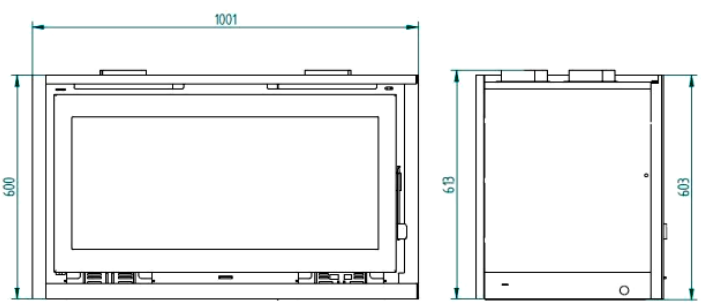

Estufa leña IT-122 I

FICHA TECNICA

IT-122 I IT-122 IK IT-122 IF IT-122 IFK

- **POTENCIA NOMINAL 13,5-19kw**
- **RENDIMIENTO 78%**
- **VOLUMEN CALEFACTAR 360m3**
- **SALIDA DE HUMOS Ø200mm**
- **CONSUMO 3,78kg/h**
- **CAPACIDAD TRONCO 95cm**
- **PESO 134kg**
- **DIMENSIONES TOTALES 963x487x600mm**
- **MEDIDAS ENTRADA LEÑA 820x330x415mm**
- **TEMPERATURA DE HUMOS MEDIA 312°C**