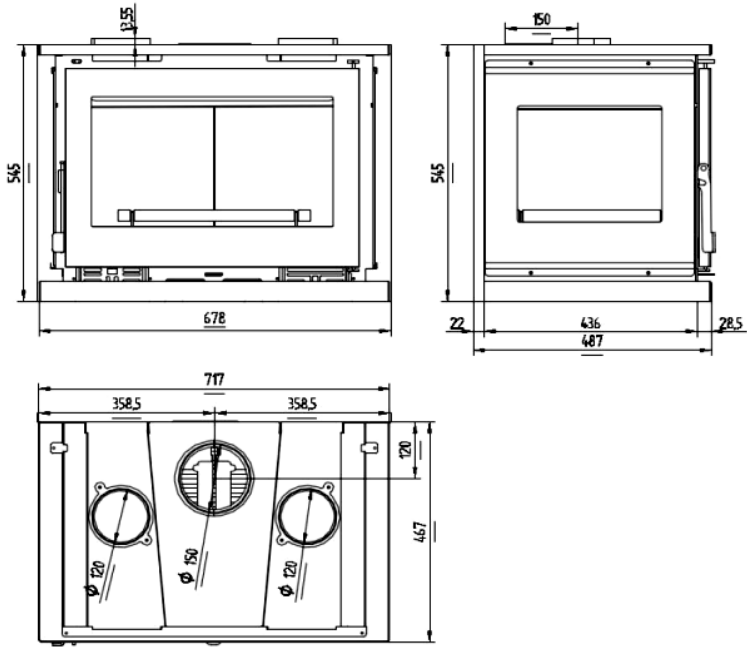

Estufa leña IT-173

FICHA TECNICA

- POTENCIA NOMINAL 12,5-17kw**
 - RENDIMIENTO 75%**
 - VOLUMEN CALEFACTAR 335m3**
 - SALIDA DE HUMOS Ø150mm**
 - CONSUMO 3,95kg/h**
 - CAPACIDAD TRONCO 65cm**
 - PESO 84kg**
 - DIMENSIONES TOTALES 686x487x545mm**
 - MEDIDAS ENTRADA LEÑA 545x285x370mm**
 - TEMPERATURA DE HUMOS MEDIA 343°C**
- Insertable de leña a 3 caras**
 - Equipo Elaborado en Acero hasta 4 mm.**
 - Puerta y Parrilla de Fundición**
 - Cajón Cenicero Extraíble**
 - Doble Cámara**
 - Dos Ventiladores Axiales de 160m3 /h y 20W x 2 (220v)**
 - Interruptor de 2 Velocidades**
 - Termostato de Seguridad en Posición 0**
 - Sistema de Doble Combustión**
 - IT-173 Interior Vermiculita**
 - IT-173 K Interior Vermiculita Cristal Serigrafiado**
 - IT-173 F Interior Fundición**
 - IT-173 FK Interior Fundición Cristal Serigrafiado**