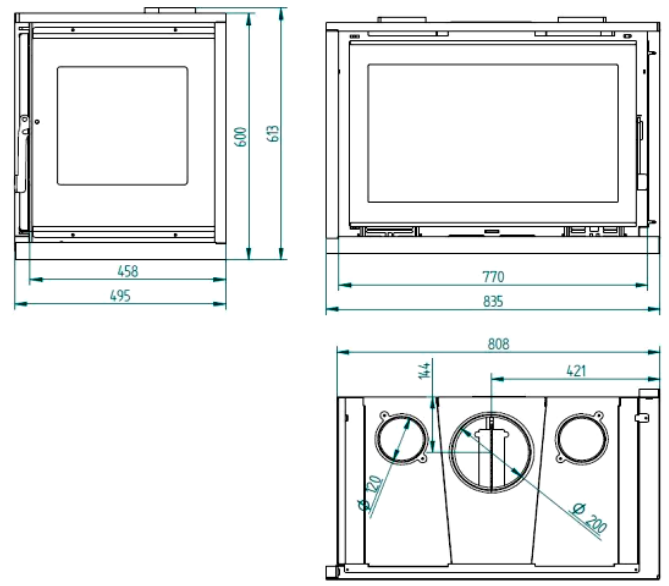

Estufa leña IT-182 D

FICHA TECNICA

IT-182 D	IT-182 DK	IT-182 DF	IT-182 DFK
----------	-----------	-----------	------------

- **POTENCIA NOMINAL 13-18kw**
- **RENDIMIENTO 78%**
- **VOLUMEN CALEFACTAR 340m3**
- **SALIDA DE HUMOS Ø200mm**
- **CONSUMO 3,68kg/h**
- **CAPACIDAD TRONCO 75cm**
- **PESO 102kg**
- **DIMENSIONES TOTALES 789x487x600mm**
- **MEDIDAS ENTRADA LEÑA 660x330x405mm**
- **TEMPERATURA DE HUMOS MEDIA 260°C**

- **Insertable de leña esquina con turbinas**
- **Equipo Elaborado en Acero hasta 4 mm.**
- **Puerta y Parrilla de Fundición**
- **Cajón Cenicero Extraible**
- **Doble Cámara**
- **Dos Ventiladores Axiales de 160m3 /h y 20W x 2 (220v)**
- **Interruptor de 2 Velocidades**
- **Termostato de Seguridad en Posición 0**
- **Sistema de Doble Combustión**
- **IT-182 D Interior Vermiculita**
- **IT-182 DK Interior Vermiculita Cristal Serigrafiado**
- **IT-182 DF Interior Fundición**
- **IT-182 DFK Interior Fundición Cristal Serigrafiado**