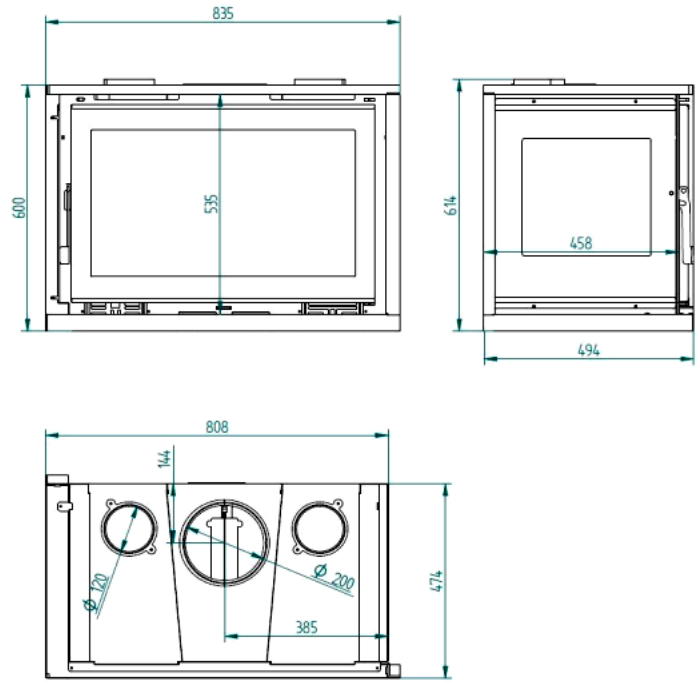

Estufa leña IT-182 I

FICHA TECNICA

- **POTENCIA NOMINAL 13-18kw**
- **RENDIMIENTO 78%**
- **VOLUMEN CALEFACTAR 340m3**
- **SALIDA DE HUMOS Ø200mm**
- **CONSUMO 3,68kg/h**
- **CAPACIDAD TRONCO 75cm**
- **PESO 102kg**
- **DIMENSIONES TOTALES 789x487x600mm**
- **MEDIDAS ENTRADA LEÑA 660x330x405mm**
- **TEMPERATURA DE HUMOS MEDIA 260°C**

- **Insertable de leña esquina con turbinas**
- **Equipo Elaborado en Acero hasta 4 mm.**
- **Puerta y Parrilla de Fundición**
- **Cajón Cenicero Extraible**
- **Doble Cámara**
- **Dos Ventiladores Axiales de 160m3 /h y 20W x 2 (220v)**
- **Interruptor de 2 Velocidades**
- **Termostato de Seguridad en Posición 0**
- **Sistema de Doble Combustión**
- **IT-182 I Interior Vermiculita**
- **IT-182 IK Interior Vermiculita Cristal Serigrafiado**
- **IT-182 IF Interior Fundición**
- **IT-182 IFK Interior Fundición Cristal Serigrafiado**