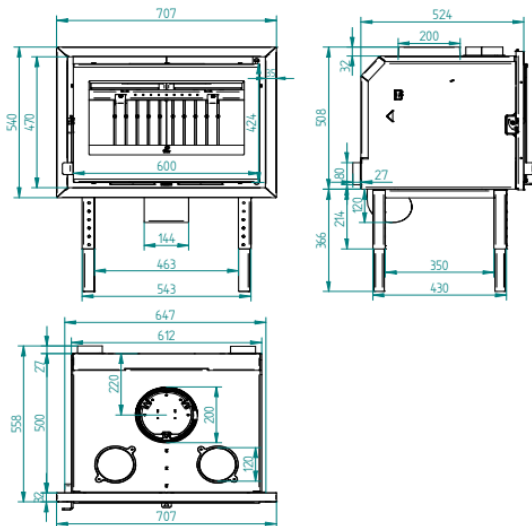

INSERTABLE IZ-170 K/FK

FICHA TECNICA

IZ-170 FK

IZ-170 K

- **POTENCIA NOMINAL 9–11.1 Kw**
- **RENDIMIENTO 80,5 %**
- **VOLUMEN CALEFACTABLE 240 m³**
- **SALIDA DE HUMOS Ø 200 mm**
- **PESO 115 Kg**
- **TAMAÑO DE TRONCO 60 cm**
- **DIMENSIONES (ancho x fondo x alto) 647 x 524 x 508 mm**
- **SISTEMA DE TRIPLE COMBUSTIÓN Y DOBLE CÁMARA**
- **PUERTA Y PARRILLA DE FUNDICIÓN**
- **SALIDA DE HUMOS MACHO EN FUNDICIÓN**
- **SISTEMA DE CRISTAL LIMPIO**
- **CAJÓN CENICERO EXTRAIBLE**
- **OPCIÓN DE CANALIZACIÓN AIRE**
- **VÁLVULA CORTATIROS**
- **CRISTAL SERIGRAFIADO**
- **VERSIONES: - IZ-170 K INTERIOR VERMICULITA**
- **- IZ-170 FK INTERIOR FUNDICIÓN**