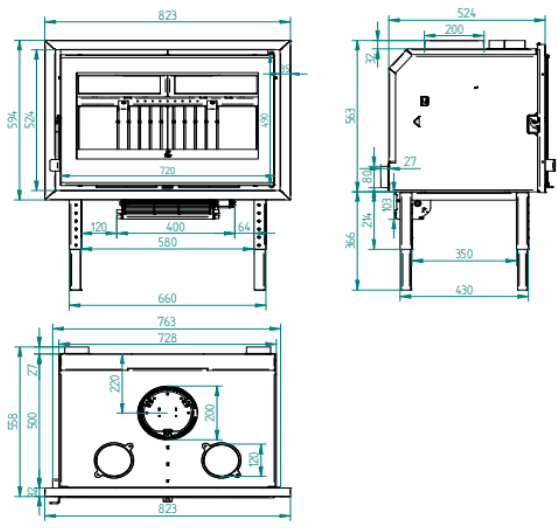

# INSERTABLE IZ-180 K/FK

## FICHA TECNICA

IZ-180 FK

IZ-180 K

- **POTENCIA NOMINAL 11–13,6 Kw**
- **RENDIMIENTO 81 %**
- **VOLUMEN CALEFACTABLE 290 m3**
- **SALIDA DE HUMOS Ø 200 mm**
- **PESO 138 Kg**
- **TAMAÑO DE TRONCO 70 cm**
- **DIMENSIONES (ancho x fondo x alto) 763 x 524 x 563 mm**
- **SISTEMA DE TRIPLE COMBUSTIÓN Y DOBLE CÁMARA**
- **PUERTA Y PARRILLA DE FUNDICIÓN**
- **SALIDA DE HUMOS MACHO EN FUNDICIÓN**
- **SISTEMA DE CRISTAL LIMPIO**
- **CAJÓN CENICERO EXTRAIBLE**
- **OPCIÓN DE CANALIZACIÓN AIRE**
- **VÁLVULA CORTATIROS**
- **CRISTAL SERIGRAFIADO**
- **VERSIONES: - IZ-180 K INTERIOR VERMICULITA**
- **- IZ-180 FK INTERIOR FUNDICIÓN**