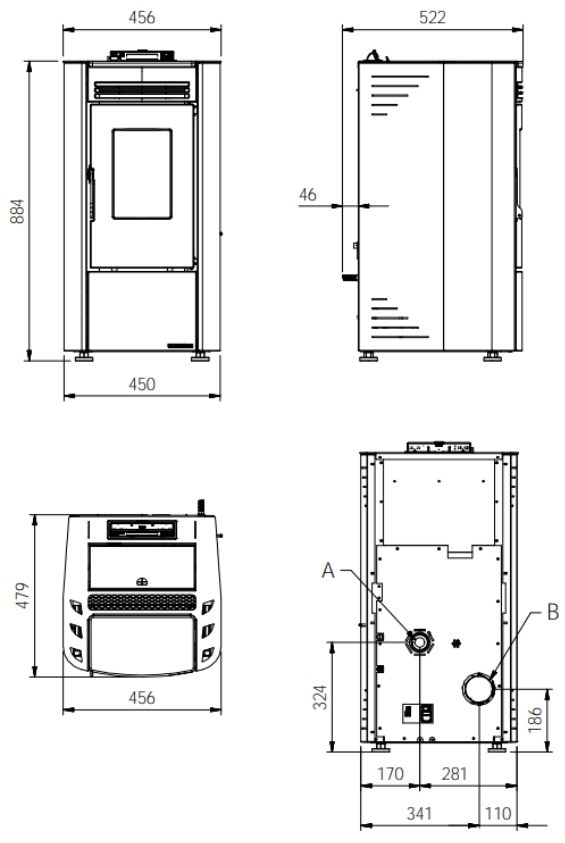

ESTUFA de pellet KETTY EVO 2.0

FICHA TECNICA

- **POTENCIA NOMINAL 2,5-6,5kw**
- **RENDIMIENTO 89,9-90,7%**
- **VOLUMEN CALEFACTAR 187 m3**
- **SALIDA DE HUMOS Ø80mm**
- **VOLUMEN DE SILO DE PELLETT 15kg**
- **PESO 77kg**
- **DIMENSIONES TOTALES 456x884x479mm**
- **SALIDA DE HUMOS POSTERIOR**
- **CONSUMO PELLETT 0,6-1,5 kg/h**
- **ABSORCION ELECTRICA (MIN-MAX) 25-70 W**
- **HOGAR, PUERTA DEL HOGAR Y BRASERO DE FUNDICION**
- **COMPARTIMENTO PARA CENIZAS EXTRAIBLE**
- **INTERCAMBIADOR DEL CALOR DE SUPERFICIE RADIANTE**
- **VENTILACION AMBIENTE CON SALIDA FRONTAL CON MOTOR**
- **OPCIONAL: MODULO WIFI , TELECOMANDO**