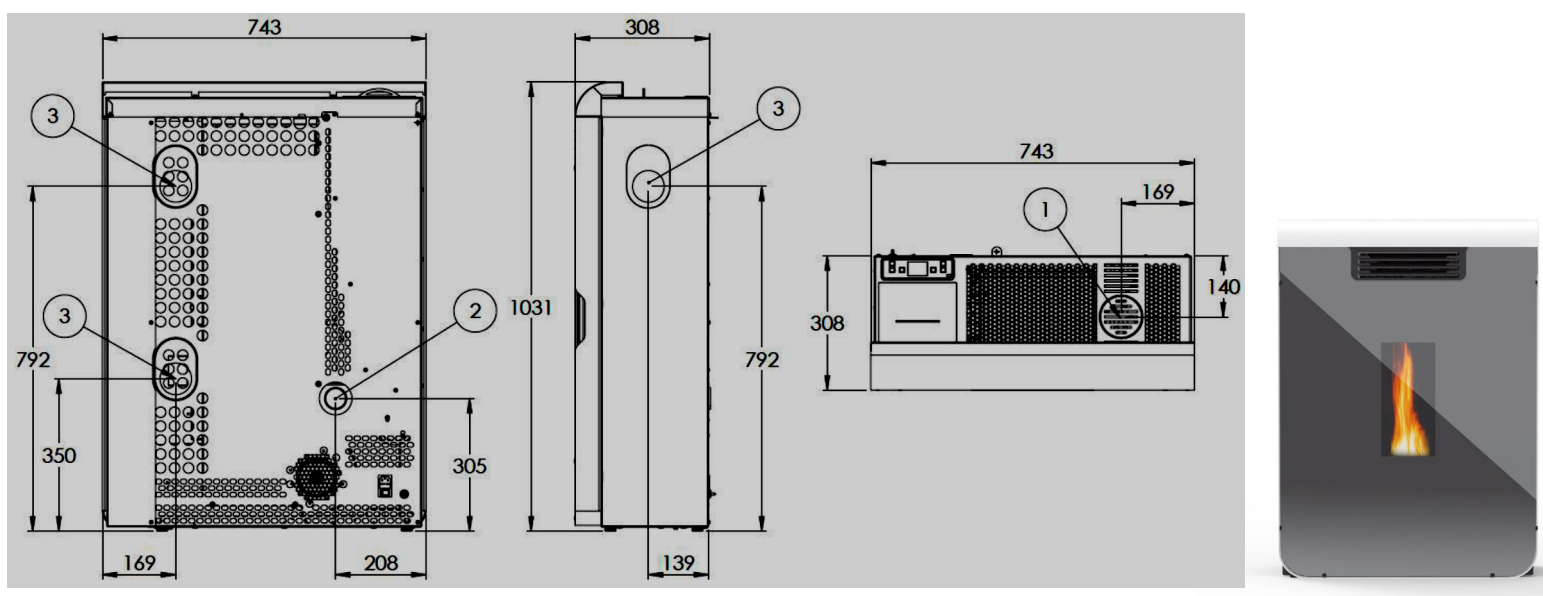

## FICHA TECNICA

- **POTENCIA NOMINAL 7,2kw**
- **POTENCIA MAXIMA 9,2 kw**
- **RENDIMIENTO 95%**
- **VOLUMEN CALEFACTAR 72m2/200m3**
- **SALIDA DE HUMOS Ø80mm**
- **VOLUMEN DE SILO DE PELLETT 15kg**
- **PESO 67 kg**
- **DIMENSIONES TOTALES 743x1031x308mm**
- **SALIDA DE HUMOS POSTERIOR/SUPERIOR/LATERAL DCHA**
- **CONSUMO PELLETT 0,6-1,68 kg/h**
- **POTENCIA DE CONSUMO 110(450W)**
- **AUTONOMIA (max.-min.) 25,5-8.5h**
- **RUIDO 42dB**
- **OPCIONAL: MANDO A DISTANCIA Y CONTROL REMOTO VIA INTERNET (Kit WIFI)**
- **FRONTAL EN GLASS**