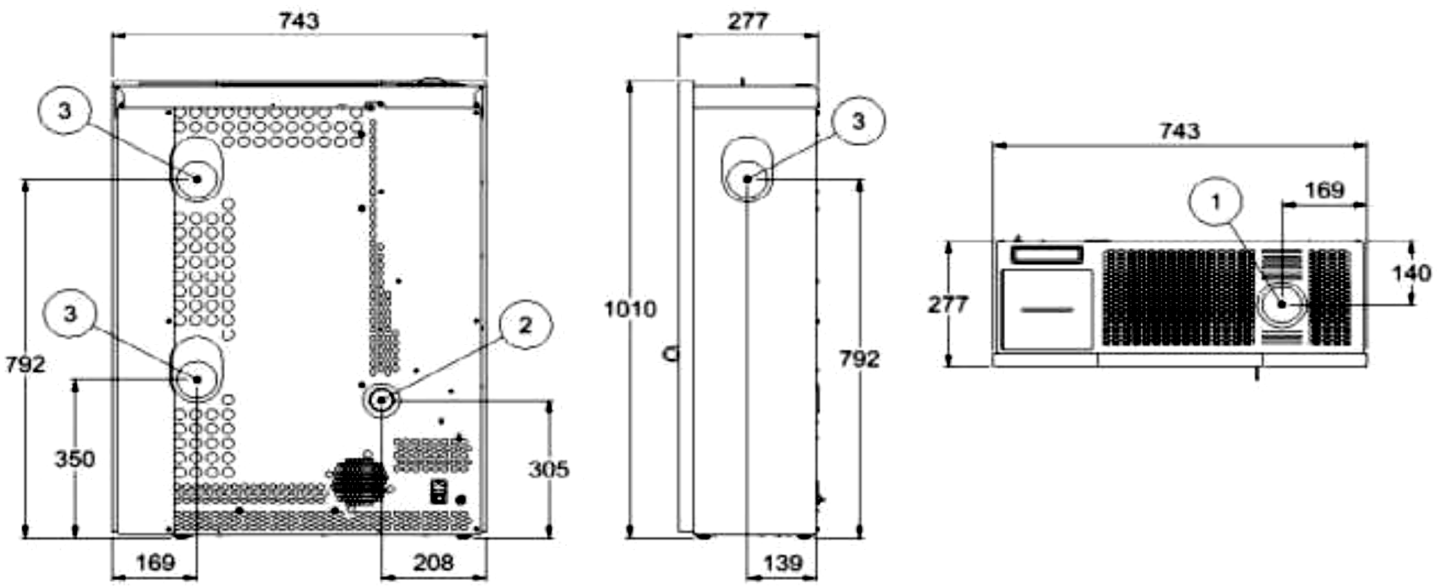

ESTUFA de pellet KIWI

FICHA TECNICA

- **POTENCIA NOMINAL 7,2-9,2kw**
- **RENDIMIENTO 95%**
- **VOLUMEN CALEFACTAR 72m² / 200m³**
- **SALIDA DE HUMOS Ø80mm**
- **VOLUMEN DE SILO DE PELLETT 15 kg**
- **PESO 67 kg**
- **DIMENSIONES TOTALES 743x277x1010mm**
- **SALIDA DE HUMOS POSTERIOR/LATERAL DERECHA /SUPERIOR**
- **CONSUMO PELLETT 0,6-1,68 kg/h**
- **RUIDO 39dB**
- **AUTONOMIA 25,5-8,5h**
- **POTENCIA DE CONSUMO 110(450W)**
- **OPCIONAL: CONTROL REMOTO VIA INTERNET(KIT WIFI) Y MANDO A DISTANCIA**