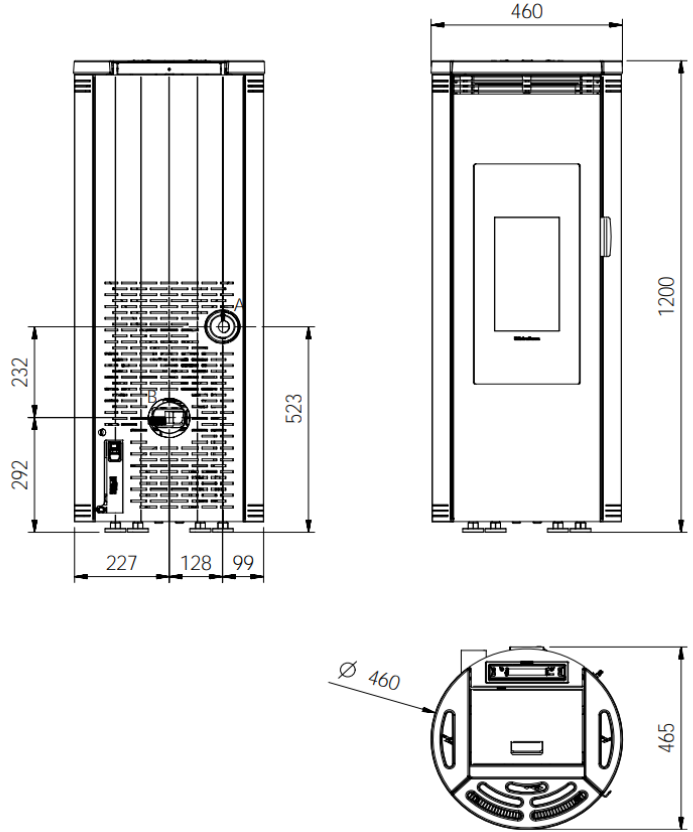

## FICHA TECNICA

- **POTENCIA NOMINAL 2,5-8,0kw**
- **RENDIMIENTO 92,5-91,3%**
- **VOLUMEN CALEFACTAR 230m3**
- **SALIDA DE HUMOS Ø80mm**
- **VOLUMEN DE SILO DE PELLETT 15kg**
- **PESO 99kg**
- **DIMENSIONES TOTALES 498x1017x538mm**
- **SALIDA DE HUMOS POSTERIOR /SUPERIOR**
- **CONSUMO PELLETT 0,6-1,8 kg/h**
- **ABSORCION ELECTRICA (MIN-MAX) 20-60W**
- **HOGAR, PUERTA DEL HOGAR Y BRASERO DE FUNDICION**
- **COMPARTIMENTO PARA CENIZAS EXTRAIBLE**
- **INTERCAMBIADOR DEL CALOR DE SUPERFICIE RADIANTE**
- **VENTILACION AMBIENTE CON SALIDA FRONTAL CON MOTOR INDEPENDIENTE**
- **OPCIONAL: MODULO WIFI**
- **DEPOSITO HERMETICO**