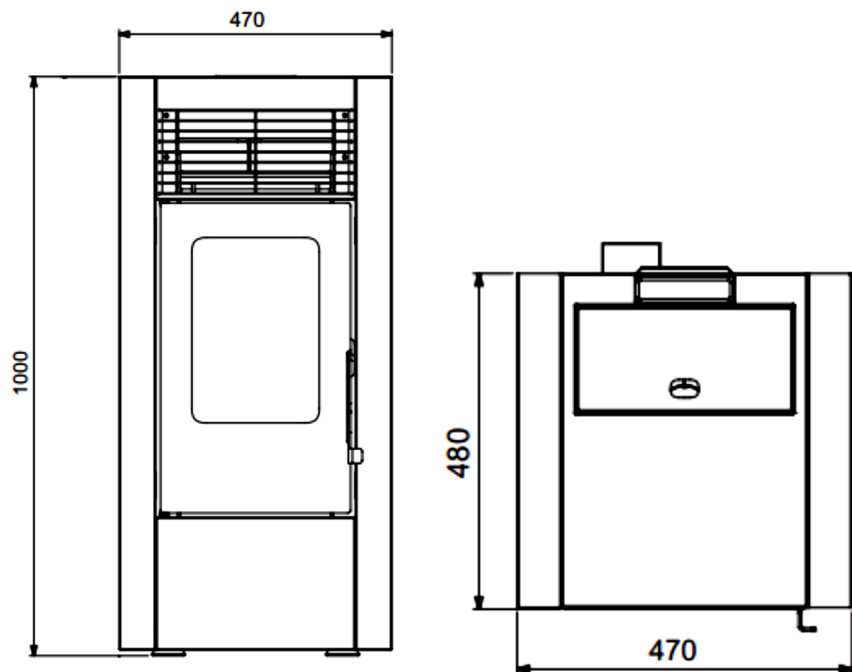

ESTUFA de pellet LINDA PLUS

FICHA TECNICA

- **POTENCIA NOMINAL 9,7-12kw**
- **RENDIMIENTO 94,8%**
- **VOLUMEN CALEFACTAR 100m2 / 262m3**
- **SALIDA DE HUMOS Ø80mm**
- **VOLUMEN DE SILO DE PELLETS 23kg**
- **PESO 80 kg**
- **DIMENSIONES TOTALES 470x480x1000mm**
- **SALIDA DE HUMOS POSTERIOR**
- **CONSUMO PELLETS 0,7-2,2 kg/h**
- **RUIDO 39dB**
- **AUTONOMIA 3,9-10,5 h**
- **POTENCIA DE CONSUMO 110(450W)**
- **OPCIONAL: CONTROL REMOTO VIA INTERNET(KIT WIFI) Y MANDO A DISTANCIA**