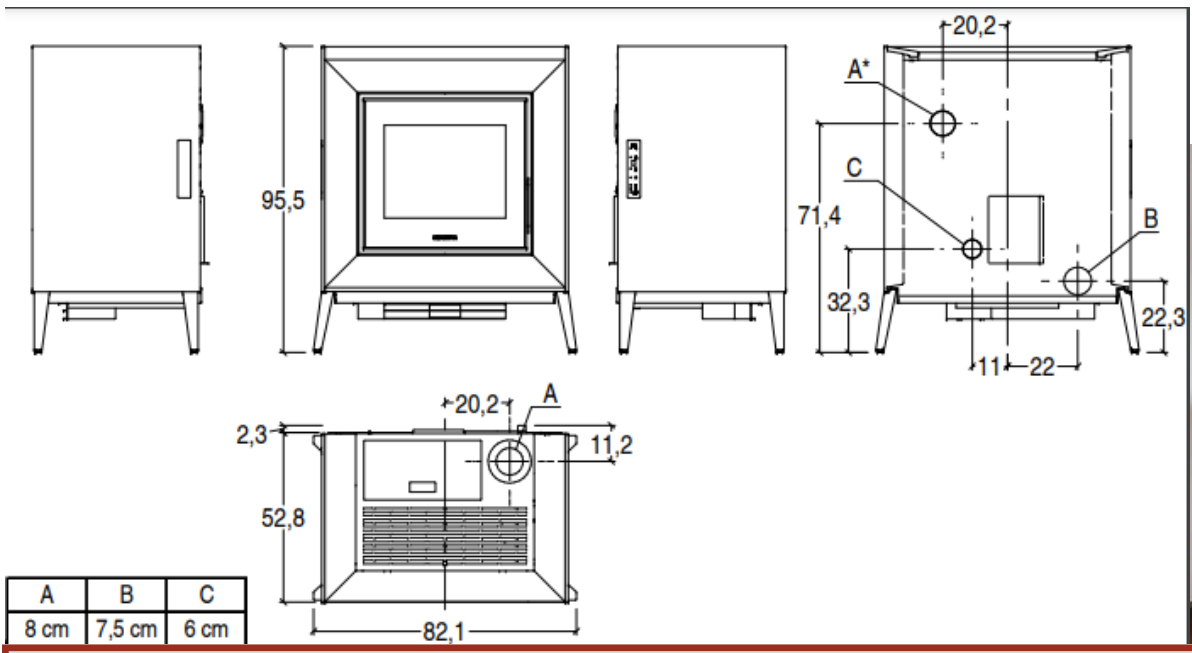

## FICHA TECNICA

- **POTENCIA NOMINAL 4,1-9,0kw**
- **RENDIMIENTO 89,6-90,6%**
- **VOLUMEN CALEFACTAR 150-260m3**
- **SALIDA DE HUMOS Ø80mm**
- **CAPACIDAD DEPOSITO 16kg**
- **PESO 150kg**
- **DIMENSIONES TOTALES 830x530x970mm**
- **CONSUMO HORARIO 0,9-2,1 kg/h**

Estufa de pellet de perfil compacto caracterizada por original elemento frontal de mayólica en los colores Bianco Antico, Grigio Cerato, Rosso Lava, Giallo Acceso, Sahara, Terra Cotta. Sus particulares proporciones y los pies de realce de acero la hacen única, para caracterizar distintos tipos de ambiente. Instalable a ras de pared.