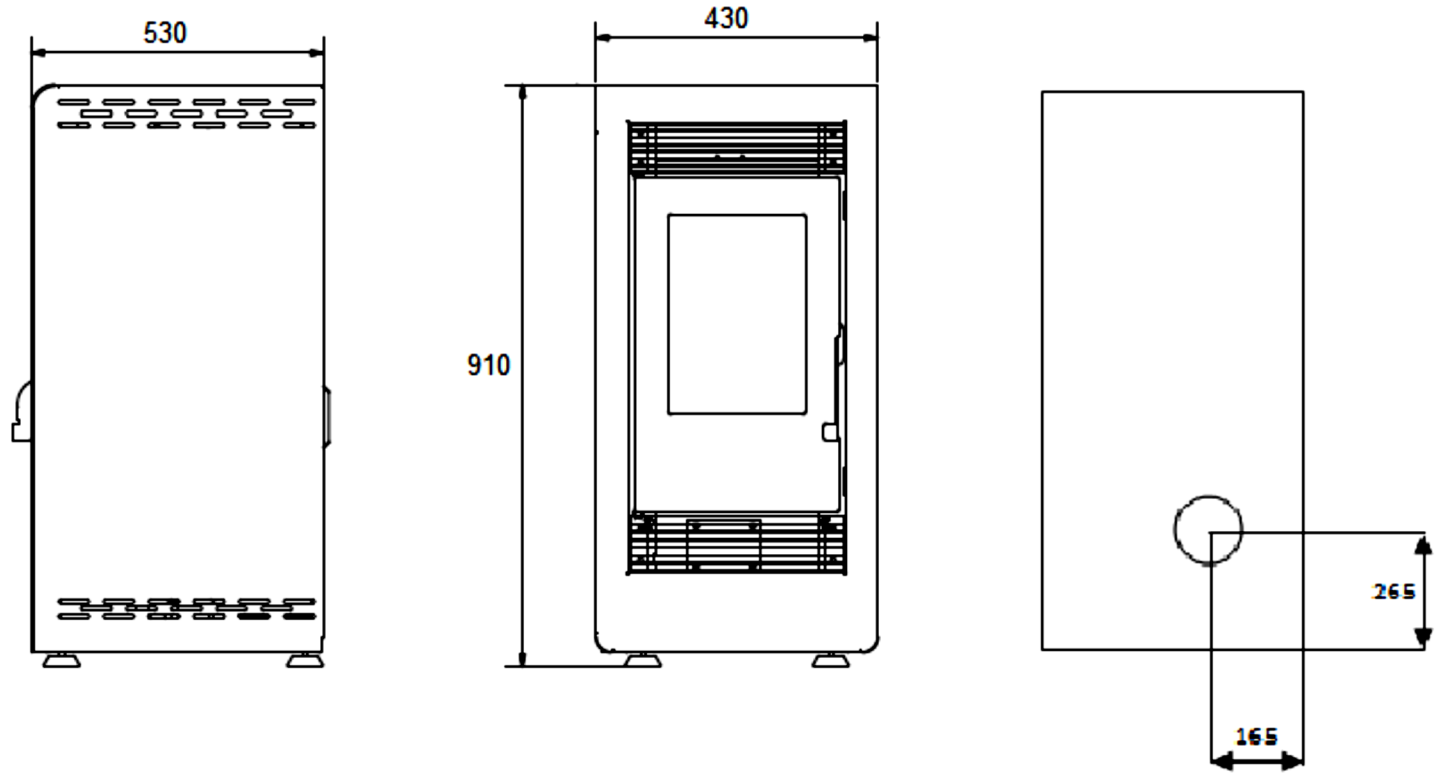

## FICHA TECNICA

- **POTENCIA NOMINAL 7,5-10kw**
- **RENDIMIENTO 94,8%**
- **VOLUMEN CALEFACTAR 75m<sup>2</sup> / 203m<sup>3</sup>**
- **SALIDA DE HUMOS Ø80mm**
- **VOLUMEN DE SILO DE PELLETT 14kg**
- **PESO 67 kg**
- **DIMENSIONES TOTALES 910x430x530mm**
- **SALIDA DE HUMOS POSTERIOR/LATERAL DERECHA /SUPERIOR**
- **CONSUMO PELLETT 0,6-1,7 kg/h**
- **RUIDO 39dB**
- **AUTONOMIA 23.5-8.25h**
- **POTENCIA DE CONSUMO 91(260W)**
- **OPCIONAL: CONTROL REMOTO VIA INTERNET(KIT WIFI) Y MANDO A DISTANCIA**