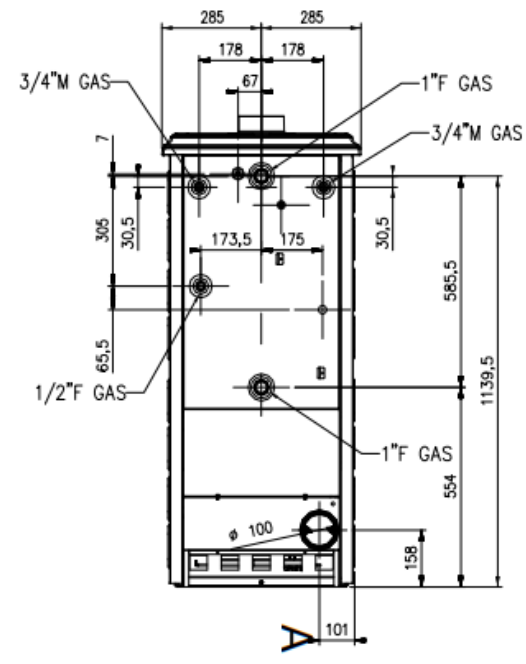

LOIRET S DSA

FICHA TECNICA

- **POTENCIA NOMINAL 16,8kw**
- **POTNCIA AGUA 10,5kw-H2O**
- **RENDIMIENTO 88%**
- **VOLUMEN CALEFACTAR 481m3**
- **SALIDA DE HUMOS Ø130 mm**
- **LEÑA LONGITUD MAX. 25cm**
- **PESO 203kg**
- **DIMENSIONES TOTALES 570x1258x567mm**
- **DIMENSIONES HOGAR 330x300x345mm**
- **CONSUMO HORARIO 4,3 kg/h**
- **REVESTIMIENTO DE MAYOLICA ARTESANAL**
- **PUERTA, CABECERA ,BASE Y INTERIOR DEL HOGAR DE FUNDICION Y ACERO**
- **SISTEMA DE POST-COMBUSTION (BAJISIMAS EMISIONES)**
- **CRISTAL CERAMICO**
- **VALVULA TERMOSTATICA DE AIRE ,DEPOSITO DE SEGURIDAD**