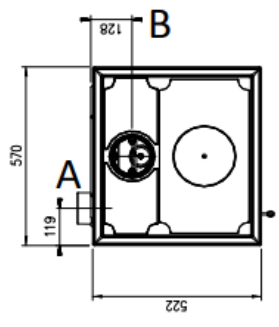

LOIRET S DSA

FICHA TECNICA

- **POTENCIA NOMINAL 16,8kw**
- **POTNCIA AGUA 10,5kw-H2O**
- **RENDIMIENTO 88%**
- **VOLUMEN CALEFACTAR 481m3**
- **SALIDA DE HUMOS Ø130 mm**
- **LEÑA LONGITUD MAX. 25cm**
- **PESO 203kg**
- **DIMENSIONES TOTALES 570x1258x567mm**
- **DIMENSIONES HOGAR 330x300x345mm**
- **CONSUMO HORARIO 4,3 kg/h**
- **REVESTIMIENTO DE MAYOLICA ARTESANAL**
- **PUERTA, CABECERA ,BASE Y INTERIOR DEL HOGAR DE FUNDICION Y ACERO**
- **SISTEMA DE POST-COMBUSTION (BAJISIMAS EMISIONES)**
- **CRISTAL CERAMICO**
- **VALVULA TERMOSTATICA DE AIRE ,DEPOSITO DE SEGURIDAD**