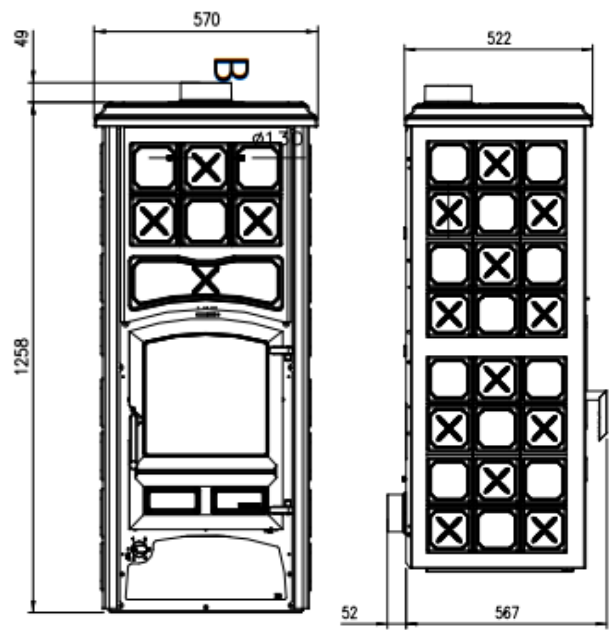

LOIRET S DSA

FICHA TECNICA

- **POTENCIA NOMINAL 16,8kw**
- **POTNCIA AGUA 10,5kw-H2O**
- **RENDIMIENTO 88%**
- **VOLUMEN CALEFACTAR 481m3**
- **SALIDA DE HUMOS Ø130 mm**
- **LEÑA LONGITUD MAX. 25cm**
- **PESO 203kg**
- **DIMENSIONES TOTALES 570x1258x567mm**
- **DIMENSIONES HOGAR 330x300x345mm**
- **CONSUMO HORARIO 4,3 kg/h**
- **REVESTIMIENTO DE MAYOLICA ARTESANAL**
- **PUERTA, CABECERA ,BASE Y INTERIOR DEL HOGAR DE FUNDICION Y ACERO**
- **SISTEMA DE POST-COMBUSTION (BAJISIMAS EMISIONES)**
- **CRISTAL CERAMICO**
- **VALVULA TERMOSTATICA DE AIRE ,DEPOSITO DE SEGURIDAD**