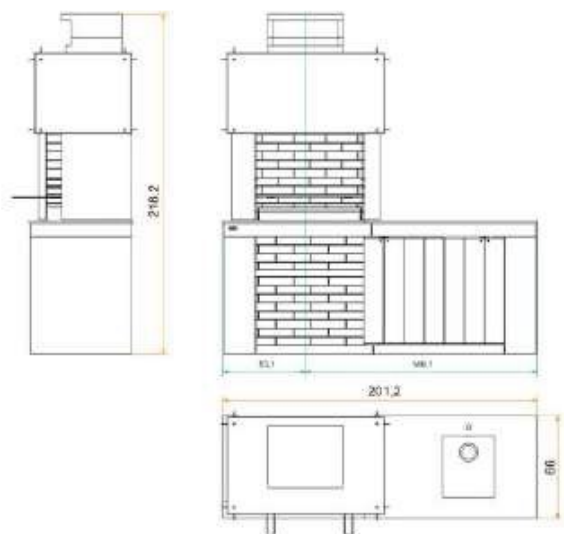

## BARBACOA LONDON CON FREGADERO Y PUERTA

### FICHA TECNICA

- **CAMPANA EXTERIOR DE FIBRA CEMENTO (kit por piezas). SE NECESITA UNA REMACHADORA MANUAL PARA EL MONTAJE**
- **CAMPANA INTERIOR EN HORMIGÓN REFRACTARIO**
- **SISTEMA SALVA CHISPAS**
- **INTERIOR EN LADRILLO Y HORMIGÓN REFRACTARIO DE 5 cm PINTADO NEGRO**
- **TRES POSICIONES DE GUÍAS PARA LA PARRILLA DE ACERO INOXIDABLE DE 69 X 44 cm**
- **CAJÓN PARA RECOGER LAS CENIZAS INDEPENDIENTE**
- **PILA CUADRADA DE 34 cm CARBONITE**
- **PUERTA CORREDERA DE FIBRA CEMENTO**
- **SOPORTE Y REVESTIMIENTO EN HORMIGÓN GRIS, REFRACTARIO DE 5 cm PINTADO EN NEGRO, SOBRE LA MESA EN GRANITO NEGRO INTENSO**
- **OPCIONAL: CAMBIO DE GUÍAS ENCASTADAS POR SISTEMA DE ELEVACIÓN DE PARRILLA**