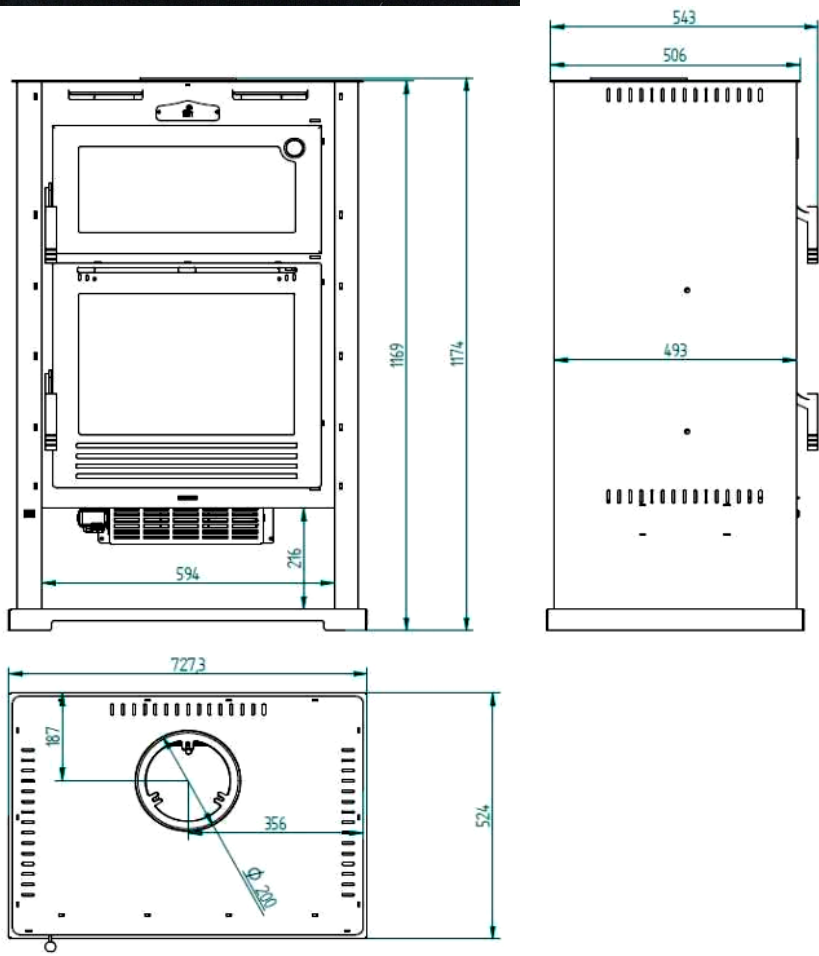

## FICHA TECNICA

- **POTENCIA NOMINAL 9,5-12kw**
- **RENDIMIENTO 81%**
- **VOLUMEN CALEFACTAR 260m3**
- **SALIDA DE HUMOS Ø150mm**
- **CONSUMO 2,76 kg/h**
- **CAPACIDAD TRONCO 65cm**
- **PESO 146 kg**
- **DIMENSIONES TOTALES 728x543x1180mm**
- **MEDIDA ENTRADA LEÑA 500x335x400mm**
- **TEMPERATURA DE HUMOS MEDIA 173°C**

- **Equipo Elaborado en Acero hasta 4 mm.**
- **Cajón Cenicero Extraíble**
- **Interior en Vermiculita**
- **Sistema de Doble Combustión**
- **Equipo con Puertas y Parrilla de Fundición**
- **Bandeja Horno Acero Inox. 500 x 300 x 60 mm**
- **Parrilla Horno Acero Inox. 500 x 350 mm**