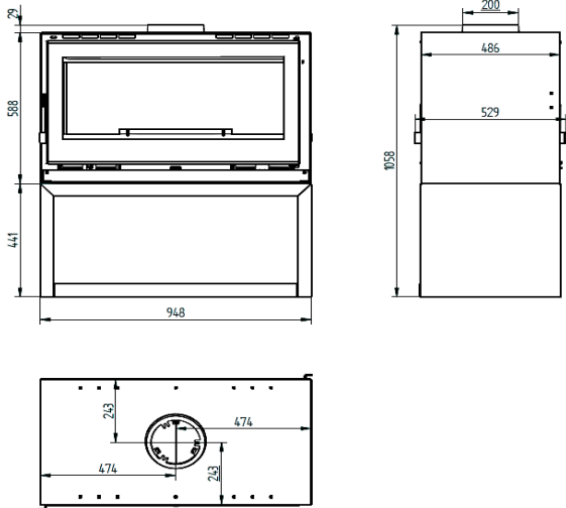

ESTUFA DE LEÑA M-172 LK

FICHA TECNICA

Estufa de leña doble cara con leñero y turbinas

- POTENCIA NOMINAL 12.5–17 kw
- RENDIMIENTO 81%
- VOLUMEN CALEFACTAR 335 m³
- SALIDA DE HUMOS Ø 150 mm
- CAPACIDAD TRONCO 62 cm
- PESO 117 Kg
- DIMENSIONES TOTALES (ancho x fondo x alto) 710 x 454 x 949.5 mm
- 2 PUERTAS Y REJILLA DE FUNDICIÓN
- SISTEMA DE DOBLE COMBUSTIÓN
- EQUIPO ELABORADO EN ACERO HASTA 4 mm
- INTERIOR EN VERMICULITA
- SALIDA DE HUMOS MACHO EN FUNDICIÓN
- CRISTALES SERIGRAFIADOS
- DOBLE CÁMARA
- VENTILADORES AXIALES 160 m³/h Y 20 w
- INTERRUPTOR 3 POSICIONES, MODO SEGURIDAD POSICIÓN 0