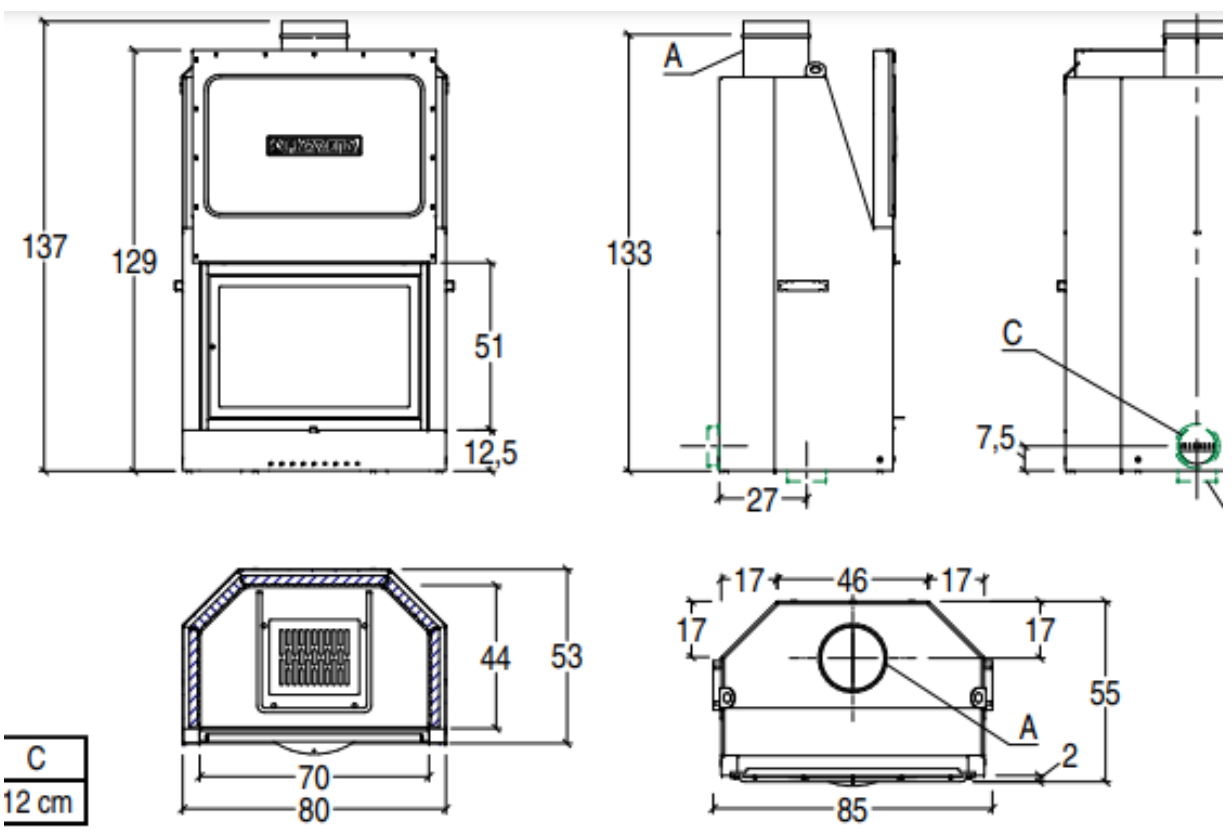

Monobloque leña MA 260 SL

FICHA TECNICA

- **POTENCIA NOMINAL 13,5kw**
- **RENDIMIENTO 83,5%**
- **VOLUMEN CALEFACTAR 225-390m3**
- **SALIDA DE HUMOS Ø200 mm**
- **PESO 157kg**
- **CONSUMO HORARIO 3,9kg/h**