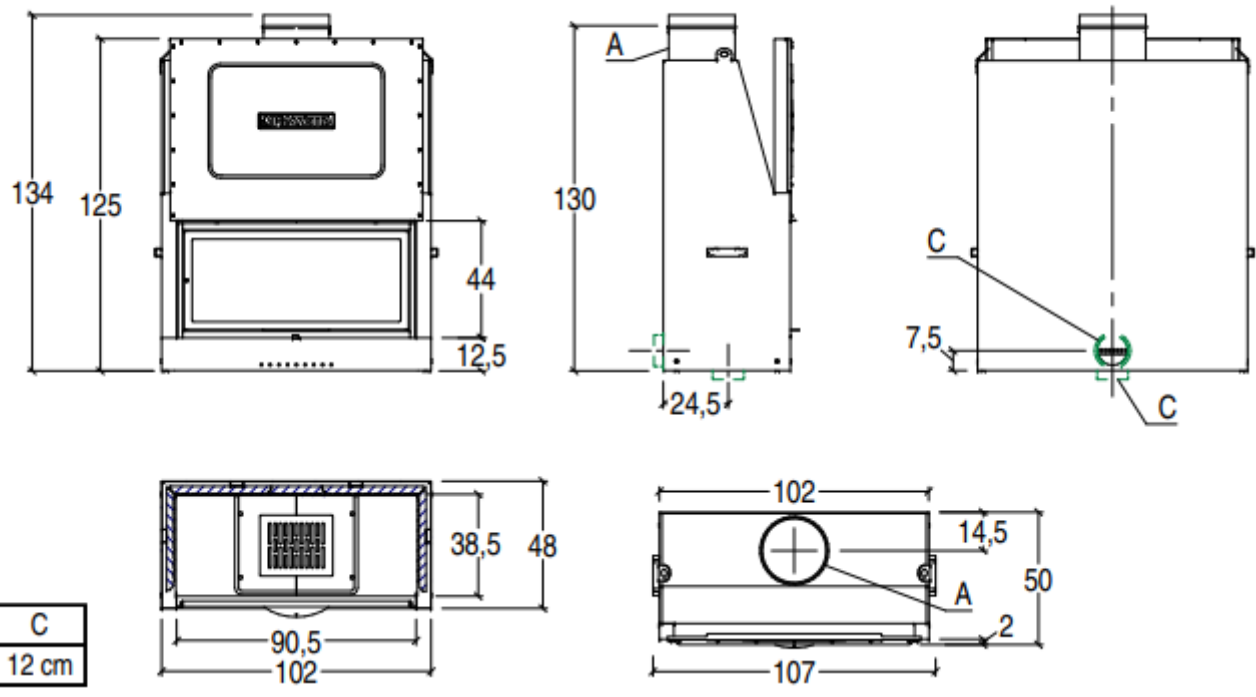

## FICHA TECNICA

A	C
25 cm	12 cm

- **POTENCIA NOMINAL 13kw**
- **RENDIMIENTO 83,2%**
- **VOLUMEN CALEFACTAR 220-375m3**
- **SALIDA DE HUMOS Ø250 mm**
- **PESO 205 kg**
- **CONSUMO HORARIO 3,8 kg/h**

Hogar de leña que asocia la pulcritud estética a la practicidad de uso. La extrema linealidad constructiva ofrece innumerables soluciones de instalación. El vidrio serigrafiado enmarca el fuego y lo convierte en el verdadero protagonista de la casa.