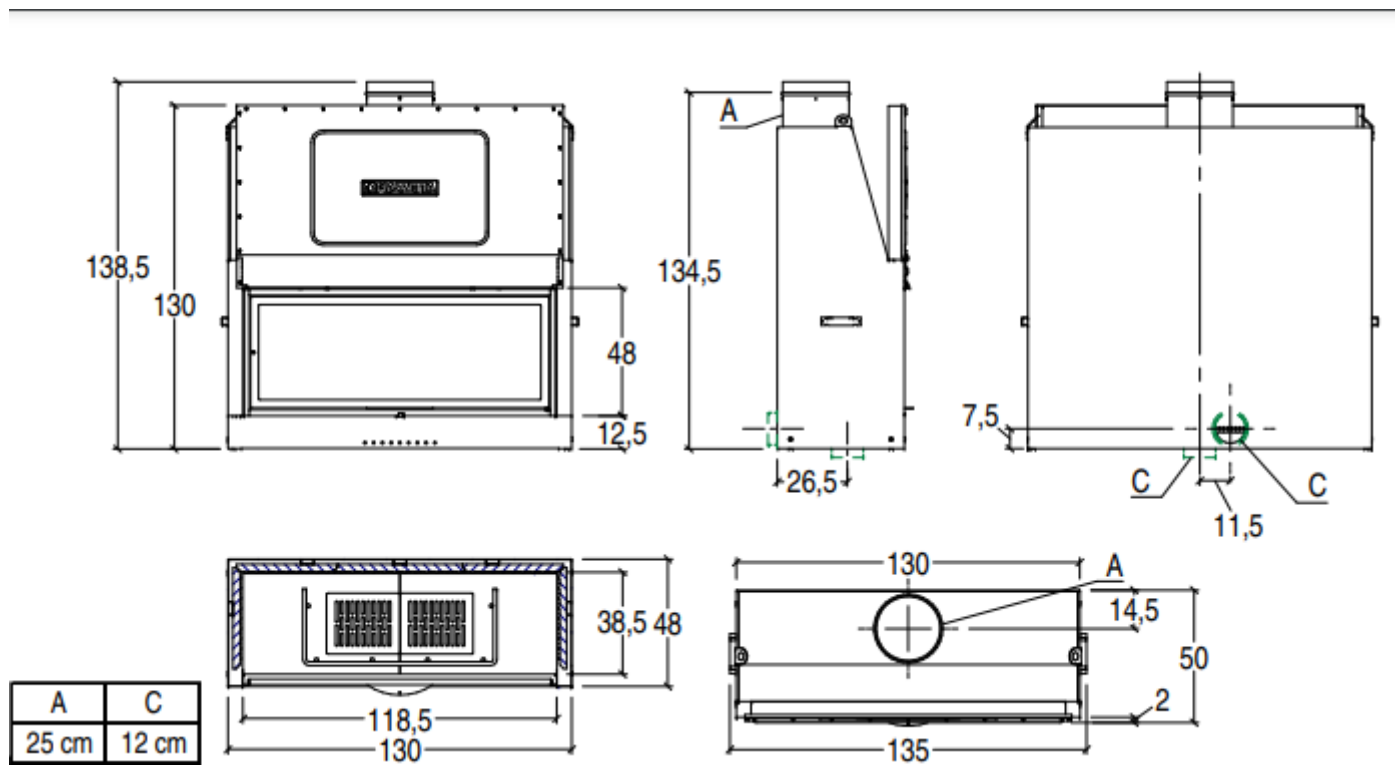

Monobloque leña MA 264 SL

FICHA TECNICA

- **POTENCIA NOMINAL 14,5 kw**
- **RENDIMIENTO 76%**
- **VOLUMEN CALEFACTAR 245-415m³**
- **SALIDA DE HUMOS Ø250 mm**
- **PESO 263 kg**
- **CONSUMO HORARIO 4,4 kg/h**