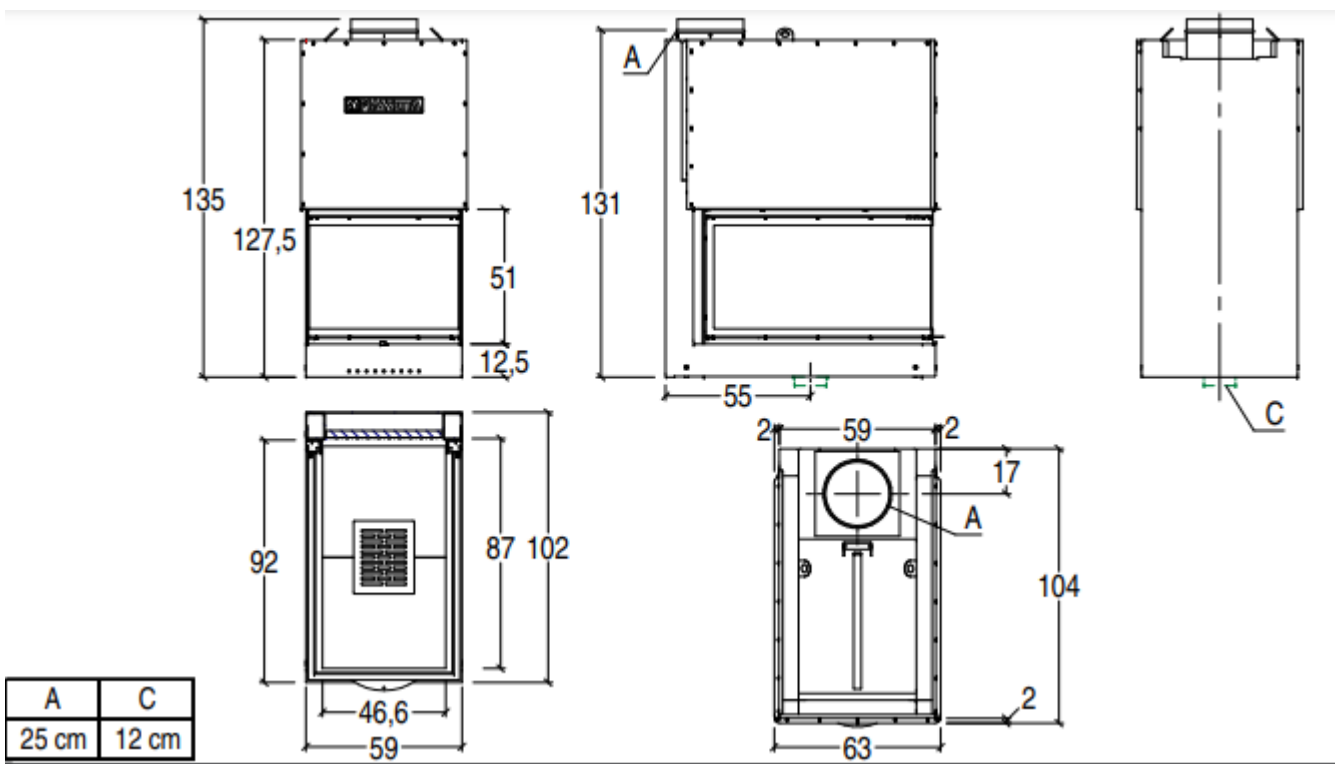

## FICHA TECNICA

- **POTENCIA NOMINAL 14,5kw**
- **RENDIMIENTO 63%**
- **VOLUMEN CALEFACTAR 245-415 m3**
- **SALIDA DE HUMOS Ø250 mm**
- **PESO 295kg**
- **CONSUMO HORARIO 5,3 kg/h**

Hogar de leña que asocia la pulcritud estética a la practicidad de uso. La extrema linealidad constructiva ofrece innumerables soluciones de instalación. El vidrio serigrafiado enmarca el fuego y lo convierte en el verdadero protagonista de la casa.