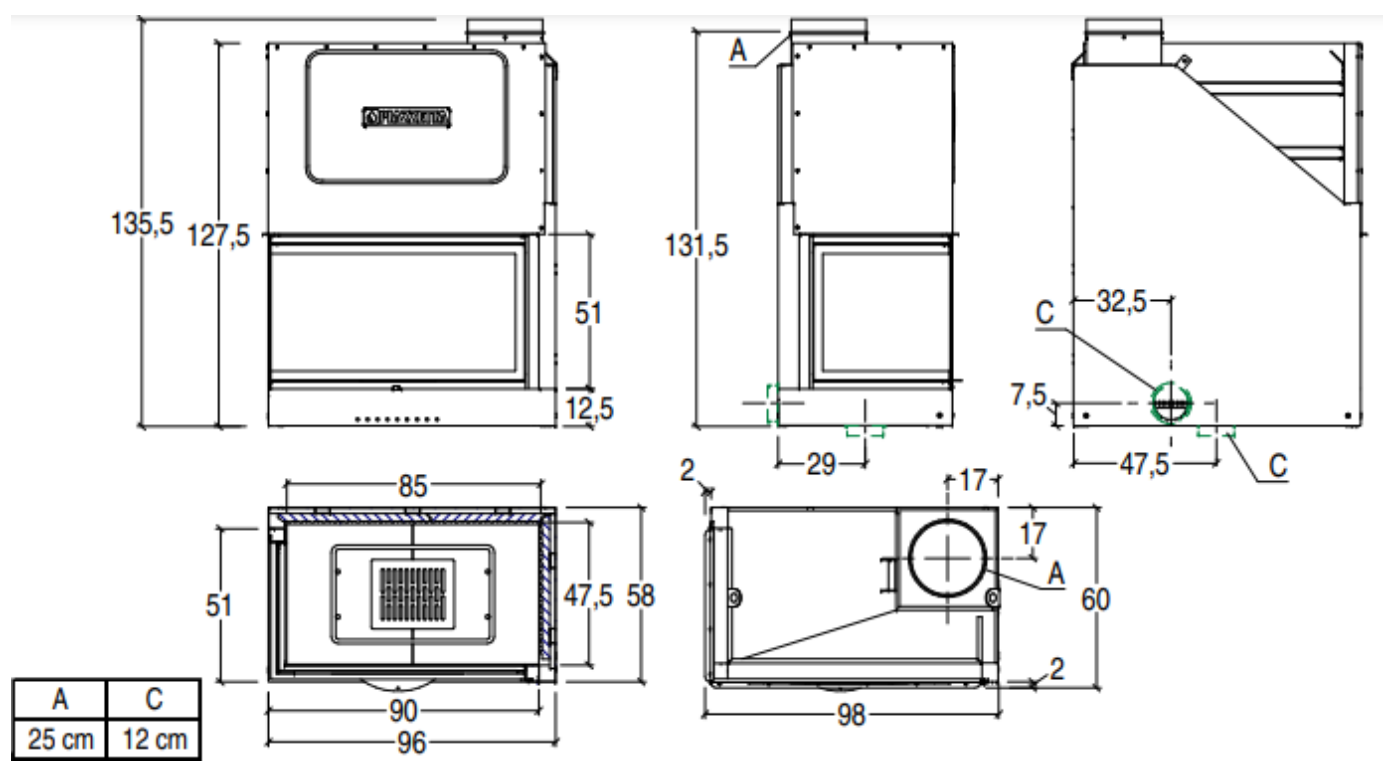

## FICHA TECNICA

- **POTENCIA NOMINAL 13,5 kw**
- **RENDIMIENTO 75 %**
- **VOLUMEN CALEFACTAR 225-390m3**
- **SALIDA DE HUMOS Ø250 mm**
- **PESO ....kg**
- **CONSUMO HORARIO 4,1 kg/h**

Hogar de leña que asocia la pulcritud estética a la practicidad de uso. La extrema linealidad constructiva ofrece innumerables soluciones de instalación. El vidrio serigrafiado enmarca el fuego y lo convierte en el verdadero protagonista de la casa.