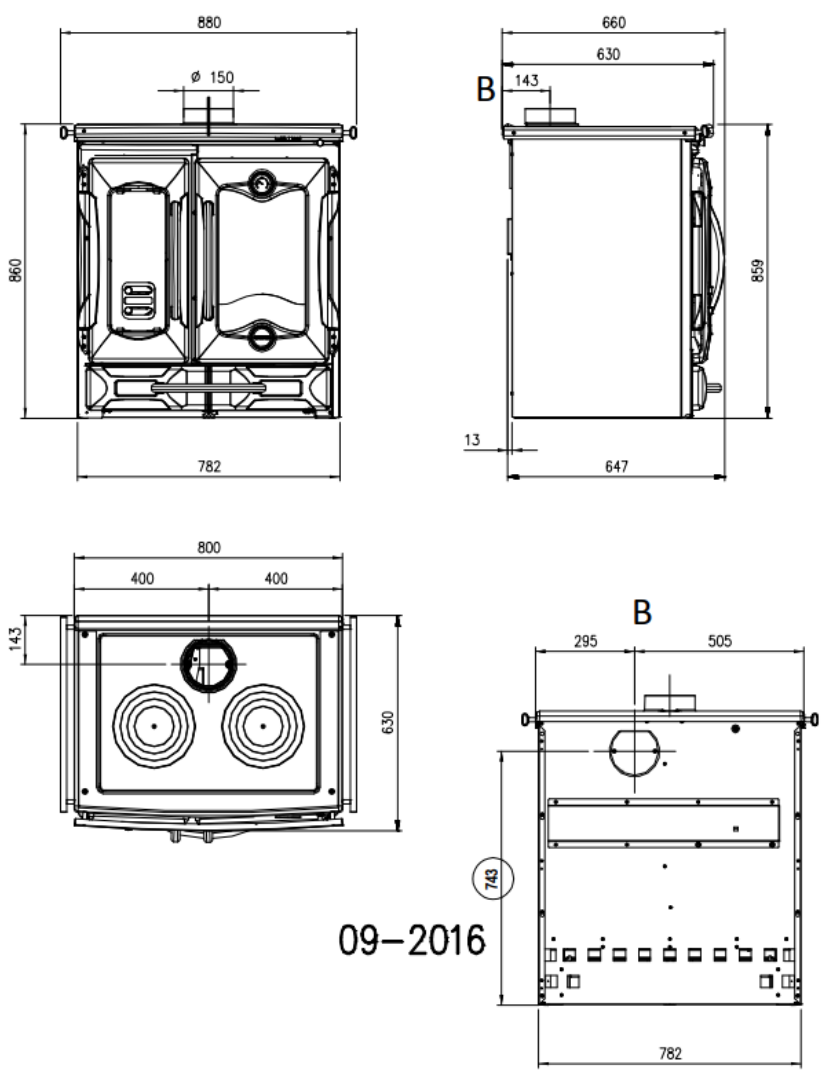

## FICHA TECNICA

09-2016

- **POTENCIA NOMINAL 8,7kw**
- **RENDIMIENTO 78%**
- **VOLUMEN CALEFACTAR 249m3**
- **SALIDA DE HUMOS  $\varnothing 150$  mm**
- **LEÑA LONGITUD MAX. 30cm**
- **PESO 210kg**
- **DIMENSIONES TOTALES 880x860x660mm**
- **DIMENSIONES HOGAR 277x304x460mm**
- **DIMENSIONES HORNO 307x418x430mm**
- **CONSUMO HORARIO 2,7kg/h**
- **REVESTIMIENTO INTERIOR DEL HOGAR DE FUNDICION**
- **PLANCA Y AROS DE FUNDICION PLUIDA**
- **SISTEMA DE POST-COMBUSTION (BAJISIMAS EMISIONES)**
- **HORNO EN ACERO ESMALTADO DE PORCELANA 55 l**
- **PUERTAS Y BASTIDOR DE FUNDICION ESMALTADO**
- **SALIDA DE HUMOS SUPERIOR DERECHA Y POSTERIOR**