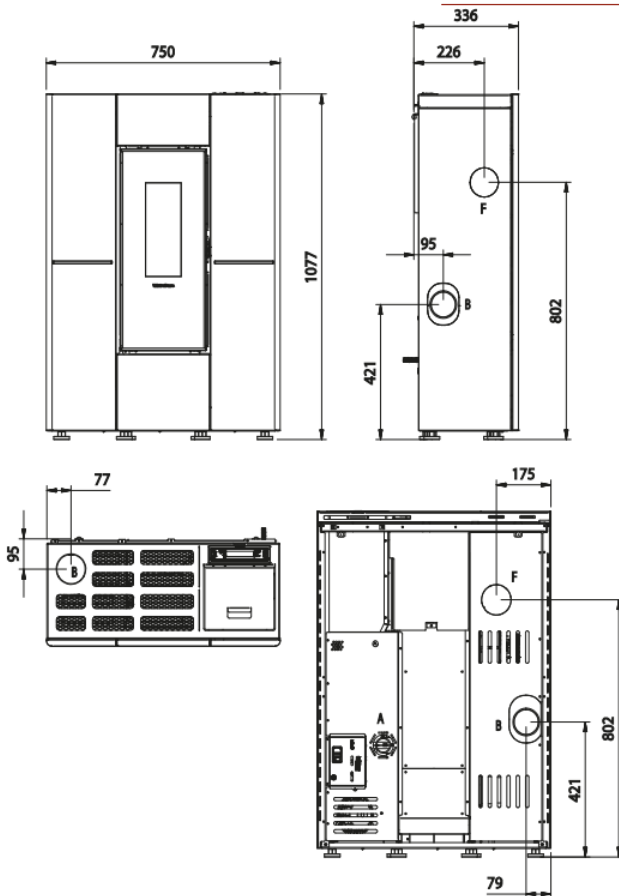

## FICHA TECNICA

- **POTENCIA NOMINAL 3,7-8,0kw**
- **RENDIMIENTO 93,3-91,0%**
- **VOLUMEN CALEFACTAR 230m3**
- **SALIDA DE HUMOS Ø80mm**
- **VOLUMEN DE SILO DE PELLET 15kg**
- **PESO 119-155kg**
- **DIMENSIONES TOTALES 750x1077x352mm**
- **SALIDA DE HUMOS POSTERIOR , SUPERIOR, LATERAL IZQUIERDA**
- **CONSUMO PELLET 0,8-1,8 kg/h**
- **ABSORCION ELECTRICA (MIN-MAX) 36-85W**
- **HOGAR, PUERTA DEL HOGAR Y BRASERO DE FUNDICION**
- **INTERCAMBIADOR DE HAZ DE TUBOS**
- **VENTILACION AMBIENTE con salida frontal con motor independiente, con función confort**
- **OPCIONAL: MODULO WIFI**
- **CANALIZACION CON MOTOR INDEPENDIENTE HASTA 8 METROS,TERMOSTATIZABLE,EXCLUIBLE**