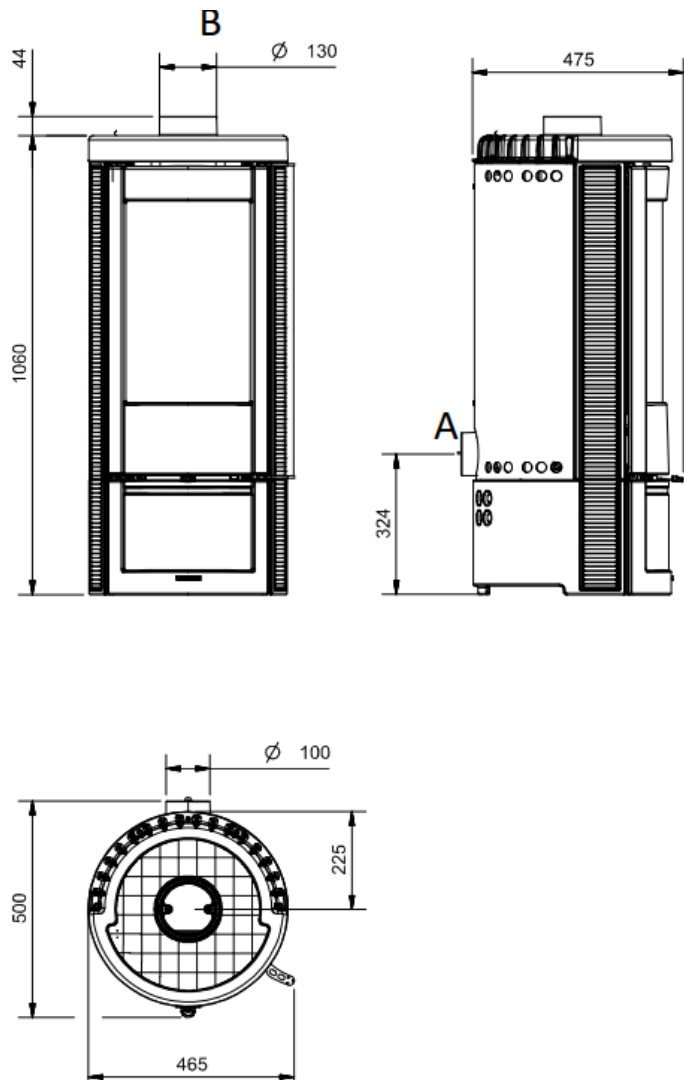

## FICHA TECNICA

- **POTENCIA NOMINAL 7,5kw**
- **RENDIMIENTO 86,5%**
- **VOLUMEN CALEFACTAR 215 m3**
- **SALIDA DE HUMOS Ø130 mm**
- **LEÑA LONGITUD MAX. 30cm**
- **PESO 140kg**
- **DIMENSIONES TOTALES 465x1060x475mm**
- **DIMENSIONES BOCA FUEGO 270x375mm**
- **DIMENSIONES HOGAR 295x420x310mm**
- **CONSUMO HORARIO 2.0 kg/h**
- **AIRE PRIMARIO Y SEGUNDARIO**
- **PUERTA, CABECERA ,BASE Y INTERIOR DEL HOGAR DE FUNDICION Y NORDIKER**
- **SISTEMA DE POST-COMBUSTION (BAJISIMAS EMISIONES)**
- **CRISTAL CERAMICO**
- **POSIBILIDAD DE CAPTAR EL AIRE COMBURENTE DEL EXTERIOR**