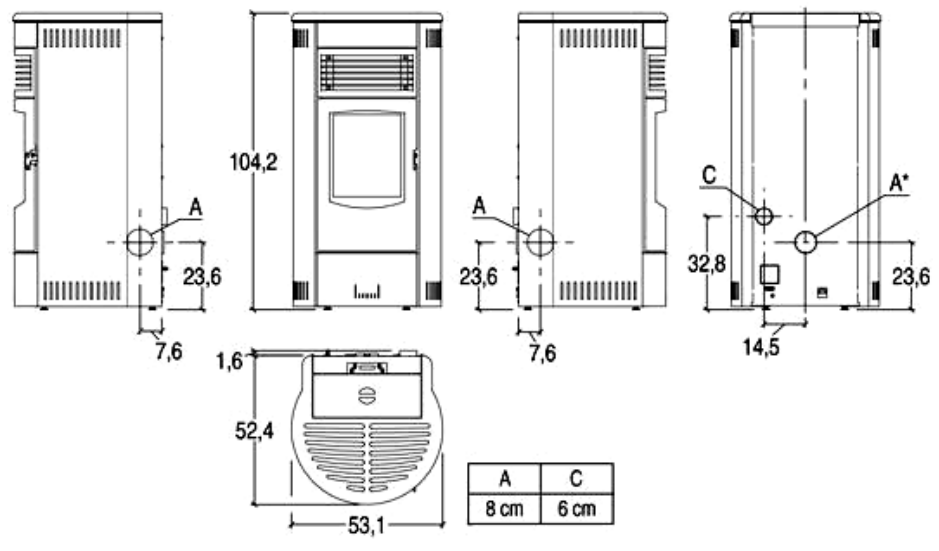

ESTUFA de pellet MARYON

FICHA TECNICA

- **POTENCIA NOMINAL 3,3-8,5kw**
- **RENDIMIENTO 91,2%**
- **VOLUMEN CALEFACTAR 145-245m3**
- **SALIDA DE HUMOS Ø80mm**
- **VOLUMEN DE SILO DE PELLETT 20 kg**
- **PESO 115 kg**
- **DIMENSIONES TOTALES 531x524x1050mm**
- **SALIDA DE HUMOS POSTERIOR**
- **OPCIONAL SALIDA DE HUMOS SUPERIOR/LADO IZDO /LADO DCHO**
- **CONSUMO PELLETT 0,7-1,9 kg/h**
- **ESTANDAR App WIFI , Bluetooth**
- **MANILLA: ACERO PINTADO QUE SE PUEDE ABRIR CON MANGO EN FRIO**
- **BRASERO Y PUERTA EN FUNDICION**
- **FUNCION NOCHE**
- **OPCIONAL: MANDO A DISTANCIA , HUMIDIFICADOR**
- **CAJON DE LA CENIZA RETIRABLE**