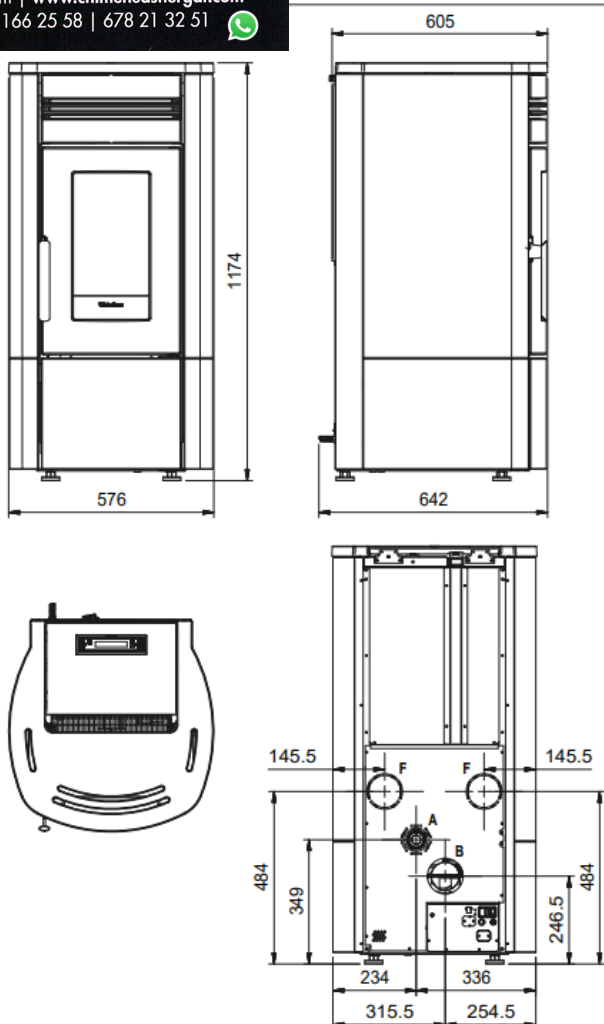

ESTUFA pellet NORIS PLUS

FICHA TECNICA

- **POTENCIA NOMINAL 3,6-12,0kw**
- **RENDIMIENTO 93,0-91,5%**
- **VOLUMEN CALEFACTAR 344m3**
- **SALIDA DE HUMOS Ø80mm**
- **VOLUMEN DE SILO DE PELLETT 30kg**
- **PESO 200kg**
- **DIMENSIONES TOTALES 576x1174x606mm**
- **CONSUMO PELLETT 0,8-2,7kg/h**
- **ABSORCION ELECTRICA (MIN-MAX) 50-96W**
- **PUERTA , HOGAR Y BRASERO DE FUNDICION**
- **BRASERO EXTRAIBLE PARA FACILITAR LA LIMPIEZA**
- **BULIJA CERAMICA PARA ENCENDIDO RAPIDO**
- **DOBLE CANALIZACION CON DOS MOTORES ESPECIFICO HASTA 8m TERMOSTATIZABLE Y EXCLUIBLE+ZONE AIR CONTROL**
- **DE SERIE : RADIOMANDO**
- **OPCIONAL: MODULO WIFI**