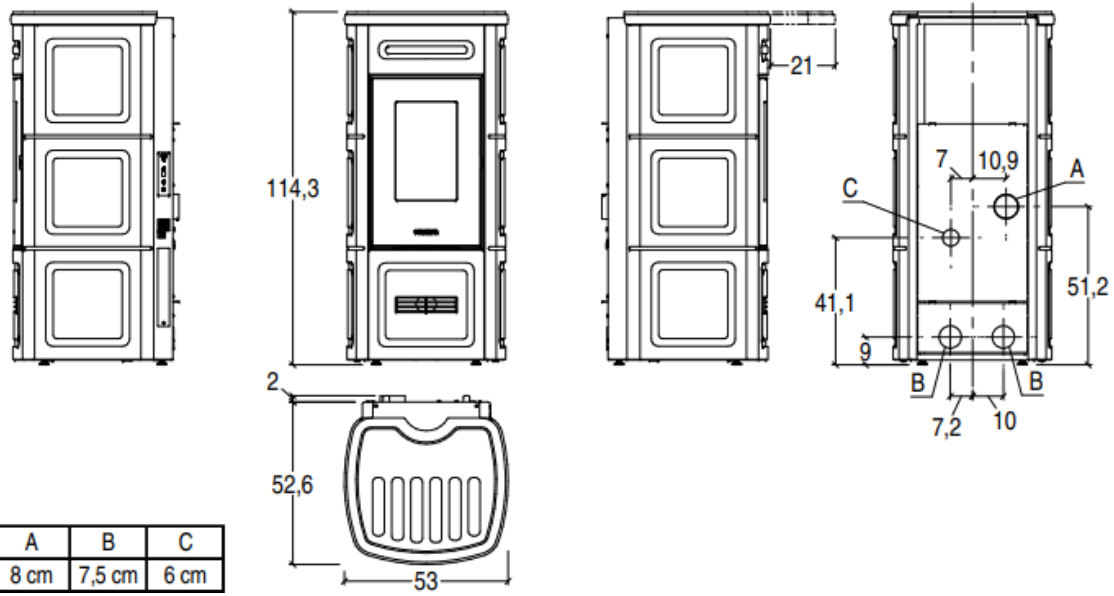

## FICHA TECNICA

- **POTENCIA NOMINAL 3,3-8,5kw**
- **RENDIMIENTO 89-90,3%**
- **VOLUMEN CALEFACTAR 145-245m3**
- **SALIDA DE HUMOS Ø80mm**
- **CAPACIDAD DEPOSITO 18 kg**
- **PESO 140kg**
- **DIMENSIONES TOTALES 530x530x1150mm**
- **CONSUMO HORARIO 0,7-1,9 kg/h**