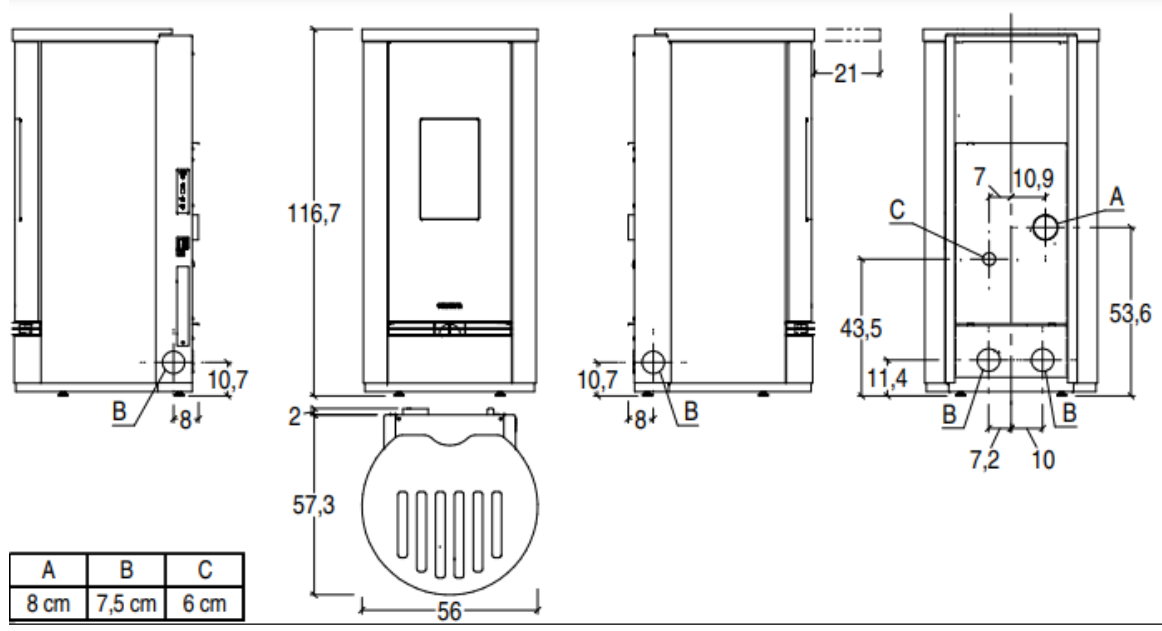

## FICHA TECNICA

- **POTENCIA NOMINAL 3,3-8,5kw**
- **RENDIMIENTO 89-90,3%**
- **VOLUMEN CALEFACTAR 145-245m3**
- **SALIDA DE HUMOS Ø80mm**
- **CAPACIDAD DEPOSITO 18 kg**
- **PESO 150kg**
- **DIMENSIONES TOTALES 530x550x1170mm**
- **CONSUMO HORARIO 0,7-1,9 kg/h**

La estufa de pellet P220 T, para la instalación a ras de pared - ángulo y revestida de mayólica, con sus 8,5 KW, clase energética A+, es un producto de gran valor de la gama Premium Plus Line de Piazzetta. Descubre todas las características del sistema de canalización Multifuoco® System, las Apps, y mucho más.