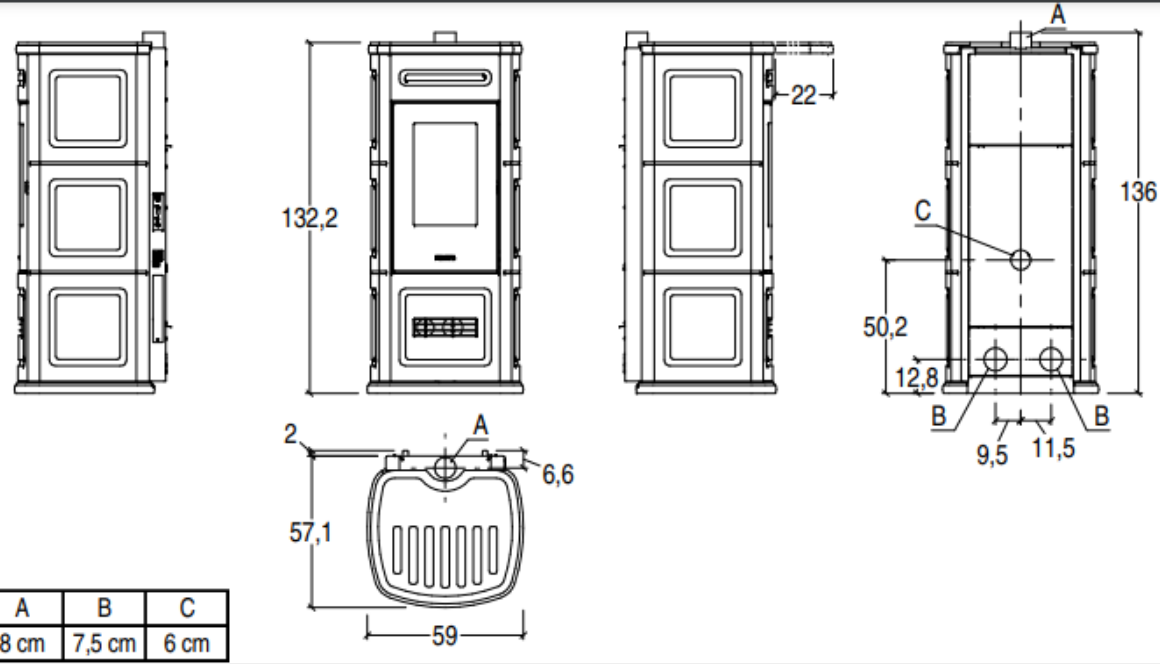

- **POTENCIA NOMINAL 3,9-11,0kw**
- **RENDIMIENTO 90,0-90,7%**
- **VOLUMEN CALEFACTAR 185-315m3**
- **SALIDA DE HUMOS Ø80mm**
- **CAPACIDAD DEPOSITO 26kg**
- **PESO 193kg**
- **DIMENSIONES TOTALES 590x580x1330mm**
- **CONSUMO HORARIO 0,8-2,4kg/h**